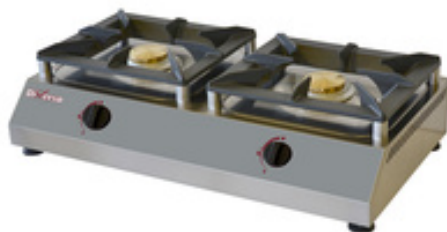

Restaupro.com

Service Client du Lundi au Vendredi

 De 8h30 à 18h30 au **09 72 30 60 80**

Réchaud de table gaz, 2 feux vifs 5 kW

Caractéristiques techniques

Dimensions en mm (L x P x H) : 760 x 400 x 200

kcal/h (gas) : 8600

Largeur (mm) : 760

Profondeur (mm) : 400

Hauteur (mm) : 200

 Volume (m³) : 0,06

kcal_power : 8600

Branchement : GAZ

Poids (Kg) : 16

Description	Caractéristiques	
<ul style="list-style-type: none"> Réalisation en acier inox, plan légèrement embouti. 2 brûleurs professionnels à feux vifs (2x 5 kW), couronne en laiton " très haut rendement". Régulation indépendante, par robinet gaz, dispositif de sécurité par thermocouple. Grilles supérieures en fonte, amovibles, dimensions 350x290 mm. Vérins inférieures réglables. Appareil construit dans le respect des normes (CE) en vigueur. <p>Autres informations</p> Dimensions en mm (L x P x H) : 760 x 400 x 200 kcal/h (gas) : 8600 Largeur (mm) : 760 Profondeur (mm) : 400	Poids (en kg) 16	
	Référence constructeur WR-RTD/2G	
	Type de revêtement Fonte	
	Zones de cuisson Double	
	Type de branchement Gaz	
	Puissance totale (kW) 8600 kcal/h	
	Dimensions extérieures 760 x 400 x 200	
	dimensions 760 x 400 x 200	
	Garantie 1 an sur les pièces incluse	

Restaupro.com

Service Client du Lundi au Vendredi

De 8h30 à 18h30 au **09 72 30 60 80**

Description	Caractéristiques
Hauteur (mm) : 200 Volume (m ³) : 0,06 kcal_power : 8600 Branchement : GAZ Poids (Kg) : 16	