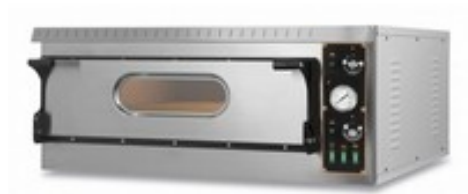

Restapro.com

Service Client du Lundi au Vendredi

 De 8h30 à 18h30 au **09 72 30 60 80**
Four à pizza électrique électromécanique TLD 9 pizzas

Caractéristiques techniques

DIMENSIONS INTERIEURES cm : 108 x 108 x 14

DIMENSIONS EXTÉRIEURES cm : 131 x 122,5 x 39,5

DIMENSIONS DE L'EMBALLAGE cm : 133 x 135 x 56

NOMBRE DE CHAMBRES : 1

PUISSANCE KW : 13,80

VOLT : 400

TEMPÉRATURE °C : 50/450°

POIDS Kg : 117

NOMBRE DE PIZZAS : 9 x Ø 36 cm

NOMBRE DE PLAQUES 60X40 cm : 4

Description	Caractéristiques
Ce four électrique est idéal pour pizzerias et rôtisseries.	Puissance (kW) 13,8
Version électromécanique.	Référence 7020321009B
Ces fours ont comme concept l'optimisation du travail et ont été conçus pour garantir un excellent résultat avec une utilisation facile caractérisée par un excellent rapport qualité-prix. Ils sont réalisés avec des matériaux spéciaux à haut pouvoir isolant déterminant une excellente efficacité thermique et par conséquent de basses consommations.	constructeur
La façade et la porte sont en acier inoxydable, tandis que les panneaux arrière est en tôle prépeinte. La grande chambre de cuisson est équipée d'un éclairage interne par lampe halogène pour assurer un bon éclairage.	Alimentation Electrique
Les résistances sont blindées et la table de cuisson est réalisée en brique réfractaire ou en tôle gaufrée, idéal pour la cuisson sur plaques.	Nombre de niveaux 1
Gestion de la chaleur de la tête et de la stalle avec pourcentage	Diamètre pizza 36 cm
	Températures 50 ° c - 500° c
	Type de branchement Triphasé
	Nombre de pizzas 9 pizzas
	Pierre réfractaire Sole
	Puissance totale (kW) 13,8
	Dimensions 1310 x 865 x 395
	extérieures
	voltage 400V