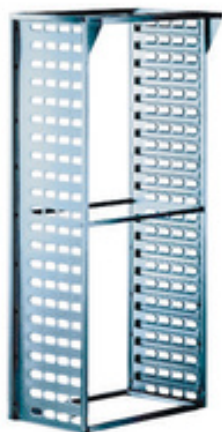

**Restaupro.com**

Service Client du Lundi au Vendredi

 De 8h30 à 18h30 au **09 72 30 60 80**
**Chargeur amovible, four 20x GN 1/1 60 mm**

**Caractéristiques techniques**

Dimensions en mm (L x P x H): 568 x 424 x 1328

Longueur (mm): 568

Largeur (mm): 424

Hauteur(mm): 1328

 Volume: (m<sup>3</sup>): 0,5

Description	Caractéristiques	
Chargeur amovible, four 20x GN 1/1 60 mm	Référence	SG6201
Dimensions en mm (L x P x H): 568 x 424 x 1328	constructeur	
Longueur (mm): 568	Hauteur (mm)	1328
Largeur (mm): 424	Profondeur (mm)	424
Hauteur(mm): 1328	Largeur (mm)	424
Volume: (m <sup>3</sup> ): 0,5	Longueur	568
<b><u>Autres informations</u></b>	Dimensions	568 x 424 x 1328
Dimensions en mm (L x P x H): 568 x 424 x 1328	extérieures	
Longueur (mm): 568		
Largeur (mm): 424		
Hauteur(mm): 1328		
Volume: (m <sup>3</sup> ): 0,5		