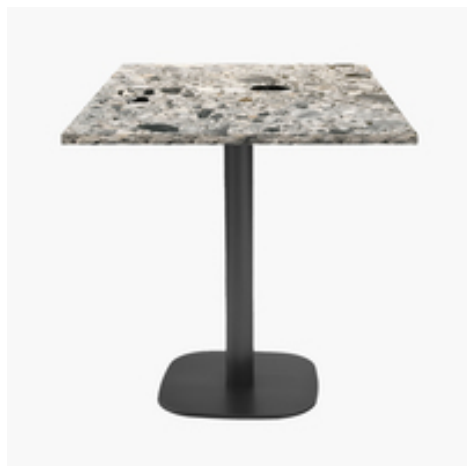

Restaupro.com

Service Client du Lundi au Vendredi

 De 8h30 à 18h30 au **09 72 30 60 80**
Tables carrées 70x70cm pied noir - terrazzo cepp - Lot de 4 tables

Description	Caractéristiques																																				
<p>Lot de 4 tables pour usage professionnel intensif, idéale pour restaurants, brasseries, hôtels, collectivités.</p> <p>Produit européen de grande qualité et finitions soignées:</p> <ul style="list-style-type: none"> • plateau fabriqué en France • pied fabriqué en Italie <p>Matériaux résistants à l'humidité et à la chaleur :</p> <ul style="list-style-type: none"> • piétement en fonte thermolaquée - noir • plateau en bois aggloméré hydrofuge avec placage en stratifié et chants en PVC <p>Pour une dimension de plateau personnalisée, contactez-nous!</p> <p>Caractéristiques techniques:</p> <ul style="list-style-type: none"> • Base du piétement 42x42cm, colonne Ø7.6cm • Poids du piétement:19kg, poids du plateau: 9kg • Fourni avec tampons de réglage pour sols irréguliers • Plateau 70x70cm, épaisseur 29mm • Capacité 2-3 couverts • Face supérieure du plateau en stratifié, chants PVC assortis • Face inférieure du plateau en mélaminé blanc • Plateau pré-percé avec inserts pour une parfaite fixation au piétement • Livré en kit, montage facile, visserie fournie • Matériau très demandé en restauration collective pour ses qualités: hygiène et résistance • Entretien facile: nettoyage à l'eau légèrement savonnée, désinfectant doux, mais pas de produit abrasif 	<table border="1"> <tr> <td>Poids (en kg)</td> <td>28</td> </tr> <tr> <td>Référence constructeur</td> <td>4x ROUNDM N + 7070M eco 3475P</td> </tr> <tr> <td>Largeur (cm)</td> <td>70</td> </tr> <tr> <td>Profondeur (cm)</td> <td>70</td> </tr> <tr> <td>hauteur_cm</td> <td>75</td> </tr> <tr> <td>Forme du plateau</td> <td>Carrée</td> </tr> <tr> <td>Matière du plateau</td> <td>Aggloméré stratifié</td> </tr> <tr> <td>Dimensions du plateau</td> <td>70x70</td> </tr> <tr> <td>Matière du pied</td> <td>Fonte</td> </tr> <tr> <td>Pliante</td> <td>Non</td> </tr> <tr> <td>Couleur du plateau</td> <td>terrazzo cepp</td> </tr> <tr> <td>DIRECT USINE</td> <td>Oui</td> </tr> <tr> <td>Utilisable en Extérieur</td> <td>Non</td> </tr> <tr> <td>Base du Pied</td> <td>Carrée bords arrondis</td> </tr> <tr> <td>Coloris du pied</td> <td>Noir</td> </tr> <tr> <td>Tonalité de couleur</td> <td>Pierre & Marbre</td> </tr> <tr> <td>Forme du pied de table</td> <td>Rond</td> </tr> <tr> <td>Epaisseur du plateau</td> <td>2,9</td> </tr> </table>	Poids (en kg)	28	Référence constructeur	4x ROUNDM N + 7070M eco 3475P	Largeur (cm)	70	Profondeur (cm)	70	hauteur_cm	75	Forme du plateau	Carrée	Matière du plateau	Aggloméré stratifié	Dimensions du plateau	70x70	Matière du pied	Fonte	Pliante	Non	Couleur du plateau	terrazzo cepp	DIRECT USINE	Oui	Utilisable en Extérieur	Non	Base du Pied	Carrée bords arrondis	Coloris du pied	Noir	Tonalité de couleur	Pierre & Marbre	Forme du pied de table	Rond	Epaisseur du plateau	2,9
Poids (en kg)	28																																				
Référence constructeur	4x ROUNDM N + 7070M eco 3475P																																				
Largeur (cm)	70																																				
Profondeur (cm)	70																																				
hauteur_cm	75																																				
Forme du plateau	Carrée																																				
Matière du plateau	Aggloméré stratifié																																				
Dimensions du plateau	70x70																																				
Matière du pied	Fonte																																				
Pliante	Non																																				
Couleur du plateau	terrazzo cepp																																				
DIRECT USINE	Oui																																				
Utilisable en Extérieur	Non																																				
Base du Pied	Carrée bords arrondis																																				
Coloris du pied	Noir																																				
Tonalité de couleur	Pierre & Marbre																																				
Forme du pied de table	Rond																																				
Epaisseur du plateau	2,9																																				