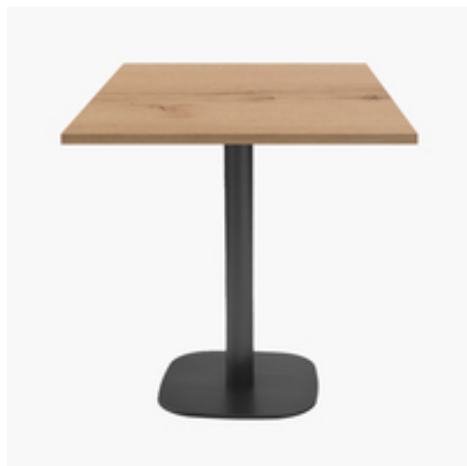

Restaupro.com

Service Client du Lundi au Vendredi

 De 8h30 à 18h30 au **09 72 30 60 80**
Tables carrées 70x70cm pied noir - chene delano - Lot de 4 tables

Description	Caractéristiques																																				
<p>Lot de 4 tables pour usage professionnel intensif, idéale pour restaurants, brasseries, hôtels, collectivités.</p> <p>Produit européen de grande qualité et finitions soignées:</p> <ul style="list-style-type: none"> • plateau fabriqué en France • pied fabriqué en Italie <p>Matériaux résistants à l'humidité et à la chaleur :</p> <ul style="list-style-type: none"> • piétement en fonte thermolaquée - noir • plateau en bois aggloméré hydrofuge avec placage en stratifié et chants en PVC <p>Pour une dimension de plateau personnalisée, contactez-nous!</p> <p>Caractéristiques techniques:</p> <ul style="list-style-type: none"> • Base du piétement 42x42cm, colonne Ø7.6cm • Poids du piétement:19kg, poids du plateau: 9kg • Fourni avec tampons de réglage pour sols irréguliers • Plateau 70x70cm, épaisseur 29mm • Capacité 2-3 couverts • Face supérieure du plateau en stratifié, chants PVC assortis • Face inférieure du plateau en mélaminé blanc • Plateau pré-percé avec inserts pour une parfaite fixation au piétement • Livré en kit, montage facile, visserie fournie • Matériau très demandé en restauration collective pour ses qualités: hygiène et résistance • Entretien facile: nettoyage à l'eau légèrement savonnée, désinfectant doux, mais pas de produit abrasif 	<table border="1"> <tr> <td>Poids (en kg)</td> <td>28</td> </tr> <tr> <td>Référence constructeur</td> <td>4x ROUNDM N + 7070M eco 2692W</td> </tr> <tr> <td>Largeur (cm)</td> <td>70</td> </tr> <tr> <td>Profondeur (cm)</td> <td>70</td> </tr> <tr> <td>hauteur_cm</td> <td>75</td> </tr> <tr> <td>Forme du plateau</td> <td>Carrée</td> </tr> <tr> <td>Matière du plateau</td> <td>Aggloméré stratifié</td> </tr> <tr> <td>Dimensions du plateau</td> <td>70x70</td> </tr> <tr> <td>Matière du pied</td> <td>Fonte</td> </tr> <tr> <td>Pliante</td> <td>Non</td> </tr> <tr> <td>Couleur du plateau</td> <td>chene delano</td> </tr> <tr> <td>DIRECT USINE</td> <td>Oui</td> </tr> <tr> <td>Utilisable en Extérieur</td> <td>Non</td> </tr> <tr> <td>Base du Pied</td> <td>Carrée bords arrondis</td> </tr> <tr> <td>Coloris du pied</td> <td>Noir</td> </tr> <tr> <td>Tonalité de couleur</td> <td>Bois</td> </tr> <tr> <td>Forme du pied de table</td> <td>Rond</td> </tr> <tr> <td>Epaisseur du plateau</td> <td>2,9</td> </tr> </table>	Poids (en kg)	28	Référence constructeur	4x ROUNDM N + 7070M eco 2692W	Largeur (cm)	70	Profondeur (cm)	70	hauteur_cm	75	Forme du plateau	Carrée	Matière du plateau	Aggloméré stratifié	Dimensions du plateau	70x70	Matière du pied	Fonte	Pliante	Non	Couleur du plateau	chene delano	DIRECT USINE	Oui	Utilisable en Extérieur	Non	Base du Pied	Carrée bords arrondis	Coloris du pied	Noir	Tonalité de couleur	Bois	Forme du pied de table	Rond	Epaisseur du plateau	2,9
Poids (en kg)	28																																				
Référence constructeur	4x ROUNDM N + 7070M eco 2692W																																				
Largeur (cm)	70																																				
Profondeur (cm)	70																																				
hauteur_cm	75																																				
Forme du plateau	Carrée																																				
Matière du plateau	Aggloméré stratifié																																				
Dimensions du plateau	70x70																																				
Matière du pied	Fonte																																				
Pliante	Non																																				
Couleur du plateau	chene delano																																				
DIRECT USINE	Oui																																				
Utilisable en Extérieur	Non																																				
Base du Pied	Carrée bords arrondis																																				
Coloris du pied	Noir																																				
Tonalité de couleur	Bois																																				
Forme du pied de table	Rond																																				
Epaisseur du plateau	2,9																																				