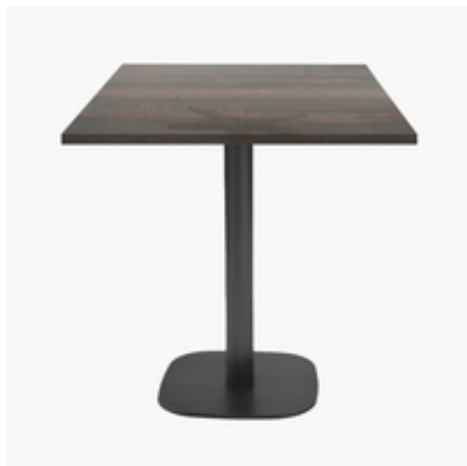

Restaupro.com

Service Client du Lundi au Vendredi

 De 8h30 à 18h30 au **09 72 30 60 80**
Tables carrées 70x70cm pied noir - hipster bronze - Lot de 4 tables

Description	Caractéristiques																																				
<p>Lot de 4 tables pour usage professionnel intensif, idéale pour restaurants, brasseries, hôtels, collectivités.</p> <p>Produit européen de grande qualité et finitions soignées:</p> <ul style="list-style-type: none"> • plateau fabriqué en France • pied fabriqué en Italie <p>Matériaux résistants à l'humidité et à la chaleur :</p> <ul style="list-style-type: none"> • piétement en fonte thermolaquée - noir • plateau en bois aggloméré hydrofuge avec placage en stratifié et chants en PVC <p>Pour une dimension de plateau personnalisée, contactez-nous!</p> <p>Caractéristiques techniques:</p> <ul style="list-style-type: none"> • Base du piétement 42x42cm, colonne Ø7.6cm • Poids du piétement:19kg, poids du plateau: 9kg • Fourni avec tampons de réglage pour sols irréguliers • Plateau 70x70cm, épaisseur 29mm • Capacité 2-3 couverts • Face supérieure du plateau en stratifié, chants PVC assortis • Face inférieure du plateau en mélaminé blanc • Plateau pré-percé avec inserts pour une parfaite fixation au piétement • Livré en kit, montage facile, visserie fournie • Matériau très demandé en restauration collective pour ses qualités: hygiène et résistance • Entretien facile: nettoyage à l'eau légèrement savonnée, désinfectant doux, mais pas de produit abrasif 	<table border="1"> <tr> <td>Poids (en kg)</td> <td>28</td> </tr> <tr> <td>Référence constructeur</td> <td>4x ROUNDM N + 7070M eco 2636E</td> </tr> <tr> <td>Largeur (cm)</td> <td>70</td> </tr> <tr> <td>Profondeur (cm)</td> <td>70</td> </tr> <tr> <td>hauteur_cm</td> <td>75</td> </tr> <tr> <td>Forme du plateau</td> <td>Carrée</td> </tr> <tr> <td>Matière du plateau</td> <td>Aggloméré stratifié</td> </tr> <tr> <td>Dimensions du plateau</td> <td>70x70</td> </tr> <tr> <td>Matière du pied</td> <td>Fonte</td> </tr> <tr> <td>Pliante</td> <td>Non</td> </tr> <tr> <td>Couleur du plateau</td> <td>hipster bronze</td> </tr> <tr> <td>DIRECT USINE</td> <td>Oui</td> </tr> <tr> <td>Utilisable en Extérieur</td> <td>Non</td> </tr> <tr> <td>Base du Pied</td> <td>Carrée bords arrondis</td> </tr> <tr> <td>Coloris du pied</td> <td>Noir</td> </tr> <tr> <td>Tonalité de couleur</td> <td>Métal</td> </tr> <tr> <td>Forme du pied de table</td> <td>Rond</td> </tr> <tr> <td>Epaisseur du plateau</td> <td>2,9</td> </tr> </table>	Poids (en kg)	28	Référence constructeur	4x ROUNDM N + 7070M eco 2636E	Largeur (cm)	70	Profondeur (cm)	70	hauteur_cm	75	Forme du plateau	Carrée	Matière du plateau	Aggloméré stratifié	Dimensions du plateau	70x70	Matière du pied	Fonte	Pliante	Non	Couleur du plateau	hipster bronze	DIRECT USINE	Oui	Utilisable en Extérieur	Non	Base du Pied	Carrée bords arrondis	Coloris du pied	Noir	Tonalité de couleur	Métal	Forme du pied de table	Rond	Epaisseur du plateau	2,9
Poids (en kg)	28																																				
Référence constructeur	4x ROUNDM N + 7070M eco 2636E																																				
Largeur (cm)	70																																				
Profondeur (cm)	70																																				
hauteur_cm	75																																				
Forme du plateau	Carrée																																				
Matière du plateau	Aggloméré stratifié																																				
Dimensions du plateau	70x70																																				
Matière du pied	Fonte																																				
Pliante	Non																																				
Couleur du plateau	hipster bronze																																				
DIRECT USINE	Oui																																				
Utilisable en Extérieur	Non																																				
Base du Pied	Carrée bords arrondis																																				
Coloris du pied	Noir																																				
Tonalité de couleur	Métal																																				
Forme du pied de table	Rond																																				
Epaisseur du plateau	2,9																																				