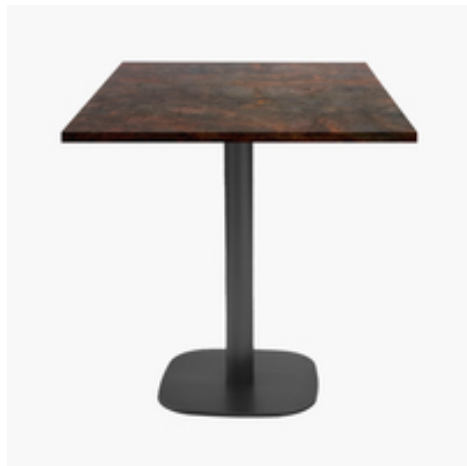

**Restaupro.com**

Service Client du Lundi au Vendredi

 De 8h30 à 18h30 au **09 72 30 60 80**
**Tables carrées 70x70cm pied noir - underground rouille - Lot de 4 tables**

Description	Caractéristiques																																				
<p>Lot de 4 tables pour usage professionnel intensif, idéale pour restaurants, brasseries, hôtels, collectivités.</p> <p>Produit européen de grande qualité et finitions soignées:</p> <ul style="list-style-type: none"> <li>• plateau fabriqué en France</li> <li>• pied fabriqué en Italie</li> </ul> <p>Matériaux résistants à l'humidité et à la chaleur :</p> <ul style="list-style-type: none"> <li>• piétement en fonte thermolaquée - noir</li> <li>• plateau en bois aggloméré hydrofuge avec placage en stratifié et chants en PVC</li> </ul> <p>Pour une dimension de plateau personnalisée, contactez-nous!</p> <p>Caractéristiques techniques:</p> <ul style="list-style-type: none"> <li>• Base du piétement 42x42cm, colonne Ø7.6cm</li> <li>• Poids du piétement:19kg, poids du plateau: 9kg</li> <li>• Fourni avec tampons de réglage pour sols irréguliers</li> <li>• Plateau 70x70cm, épaisseur 29mm</li> <li>• Capacité 2-3 couverts</li> <li>• Face supérieure du plateau en stratifié, chants PVC assortis</li> <li>• Face inférieure du plateau en mélaminé blanc</li> <li>• Plateau pré-percé avec inserts pour une parfaite fixation au piétement</li> <li>• Livré en kit, montage facile, visserie fournie</li> <li>• Matériau très demandé en restauration collective pour ses qualités: hygiène et résistance</li> <li>• Entretien facile: nettoyage à l'eau légèrement savonnée, désinfectant doux, mais pas de produit abrasif</li> </ul>	<table border="1"> <tr> <td>Poids (en kg)</td> <td>28</td> </tr> <tr> <td>Référence constructeur</td> <td>4x ROUNDM N + 7070M eco 2368Z</td> </tr> <tr> <td>Largeur (cm)</td> <td>70</td> </tr> <tr> <td>Profondeur (cm)</td> <td>70</td> </tr> <tr> <td>hauteur_cm</td> <td>75</td> </tr> <tr> <td>Forme du plateau</td> <td>Carrée</td> </tr> <tr> <td>Matière du plateau</td> <td>Aggloméré stratifié</td> </tr> <tr> <td>Dimensions du plateau</td> <td>70x70</td> </tr> <tr> <td>Matière du pied</td> <td>Fonte</td> </tr> <tr> <td>Pliante</td> <td>Non</td> </tr> <tr> <td>Couleur du plateau</td> <td>underground rouille</td> </tr> <tr> <td>DIRECT USINE</td> <td>Oui</td> </tr> <tr> <td>Utilisable en Extérieur</td> <td>Non</td> </tr> <tr> <td>Base du Pied</td> <td>Carrée bords arrondis</td> </tr> <tr> <td>Coloris du pied</td> <td>Noir</td> </tr> <tr> <td>Tonalité de couleur</td> <td>Métal</td> </tr> <tr> <td>Forme du pied de table</td> <td>Rond</td> </tr> <tr> <td>Epaisseur du plateau</td> <td>2,9</td> </tr> </table>	Poids (en kg)	28	Référence constructeur	4x ROUNDM N + 7070M eco 2368Z	Largeur (cm)	70	Profondeur (cm)	70	hauteur_cm	75	Forme du plateau	Carrée	Matière du plateau	Aggloméré stratifié	Dimensions du plateau	70x70	Matière du pied	Fonte	Pliante	Non	Couleur du plateau	underground rouille	DIRECT USINE	Oui	Utilisable en Extérieur	Non	Base du Pied	Carrée bords arrondis	Coloris du pied	Noir	Tonalité de couleur	Métal	Forme du pied de table	Rond	Epaisseur du plateau	2,9
Poids (en kg)	28																																				
Référence constructeur	4x ROUNDM N + 7070M eco 2368Z																																				
Largeur (cm)	70																																				
Profondeur (cm)	70																																				
hauteur_cm	75																																				
Forme du plateau	Carrée																																				
Matière du plateau	Aggloméré stratifié																																				
Dimensions du plateau	70x70																																				
Matière du pied	Fonte																																				
Pliante	Non																																				
Couleur du plateau	underground rouille																																				
DIRECT USINE	Oui																																				
Utilisable en Extérieur	Non																																				
Base du Pied	Carrée bords arrondis																																				
Coloris du pied	Noir																																				
Tonalité de couleur	Métal																																				
Forme du pied de table	Rond																																				
Epaisseur du plateau	2,9																																				