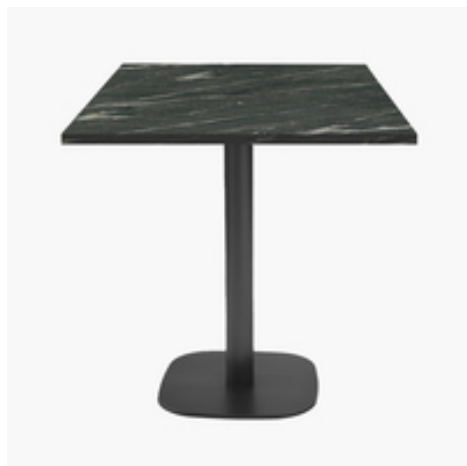

Restaupro.com

Service Client du Lundi au Vendredi

 De 8h30 à 18h30 au **09 72 30 60 80**
Tables carrées 70x70cm pied noir - calypso - Lot de 4 tables

Description	Caractéristiques																																				
<p>Lot de 4 tables pour usage professionnel intensif, idéale pour restaurants, brasseries, hôtels, collectivités.</p> <p>Produit européen de grande qualité et finitions soignées:</p> <ul style="list-style-type: none"> • plateau fabriqué en France • pied fabriqué en Italie <p>Matériaux résistants à l'humidité et à la chaleur :</p> <ul style="list-style-type: none"> • piétement en fonte thermolaquée - noir • plateau en bois aggloméré hydrofuge avec placage en stratifié et chants en PVC <p>Pour une dimension de plateau personnalisée, contactez-nous!</p> <p>Caractéristiques techniques:</p> <ul style="list-style-type: none"> • Base du piétement 42x42cm, colonne Ø7.6cm • Poids du piétement:19kg, poids du plateau: 9kg • Fourni avec tampons de réglage pour sols irréguliers • Plateau 70x70cm, épaisseur 29mm • Capacité 2-3 couverts • Face supérieure du plateau en stratifié, chants PVC assortis • Face inférieure du plateau en mélaminé blanc • Plateau pré-percé avec inserts pour une parfaite fixation au piétement • Livré en kit, montage facile, visserie fournie • Matériau très demandé en restauration collective pour ses qualités: hygiène et résistance • Entretien facile: nettoyage à l'eau légèrement savonnée, désinfectant doux, mais pas de produit abrasif 	<table border="1"> <tr> <td>Poids (en kg)</td> <td>28</td> </tr> <tr> <td>Référence constructeur</td> <td>4x ROUNDM N + 7070M eco 2263Z</td> </tr> <tr> <td>Largeur (cm)</td> <td>70</td> </tr> <tr> <td>Profondeur (cm)</td> <td>70</td> </tr> <tr> <td>hauteur_cm</td> <td>75</td> </tr> <tr> <td>Forme du plateau</td> <td>Carrée</td> </tr> <tr> <td>Matière du plateau</td> <td>Aggloméré stratifié</td> </tr> <tr> <td>Dimensions du plateau</td> <td>70x70</td> </tr> <tr> <td>Matière du pied</td> <td>Fonte</td> </tr> <tr> <td>Pliante</td> <td>Non</td> </tr> <tr> <td>Couleur du plateau</td> <td>calypso</td> </tr> <tr> <td>DIRECT USINE</td> <td>Oui</td> </tr> <tr> <td>Utilisable en Extérieur</td> <td>Non</td> </tr> <tr> <td>Base du Pied</td> <td>Carrée bords arrondis</td> </tr> <tr> <td>Coloris du pied</td> <td>Noir</td> </tr> <tr> <td>Tonalité de couleur</td> <td>Pierre & Marbre</td> </tr> <tr> <td>Forme du pied de table</td> <td>Rond</td> </tr> <tr> <td>Epaisseur du plateau</td> <td>2,9</td> </tr> </table>	Poids (en kg)	28	Référence constructeur	4x ROUNDM N + 7070M eco 2263Z	Largeur (cm)	70	Profondeur (cm)	70	hauteur_cm	75	Forme du plateau	Carrée	Matière du plateau	Aggloméré stratifié	Dimensions du plateau	70x70	Matière du pied	Fonte	Pliante	Non	Couleur du plateau	calypso	DIRECT USINE	Oui	Utilisable en Extérieur	Non	Base du Pied	Carrée bords arrondis	Coloris du pied	Noir	Tonalité de couleur	Pierre & Marbre	Forme du pied de table	Rond	Epaisseur du plateau	2,9
Poids (en kg)	28																																				
Référence constructeur	4x ROUNDM N + 7070M eco 2263Z																																				
Largeur (cm)	70																																				
Profondeur (cm)	70																																				
hauteur_cm	75																																				
Forme du plateau	Carrée																																				
Matière du plateau	Aggloméré stratifié																																				
Dimensions du plateau	70x70																																				
Matière du pied	Fonte																																				
Pliante	Non																																				
Couleur du plateau	calypso																																				
DIRECT USINE	Oui																																				
Utilisable en Extérieur	Non																																				
Base du Pied	Carrée bords arrondis																																				
Coloris du pied	Noir																																				
Tonalité de couleur	Pierre & Marbre																																				
Forme du pied de table	Rond																																				
Epaisseur du plateau	2,9																																				