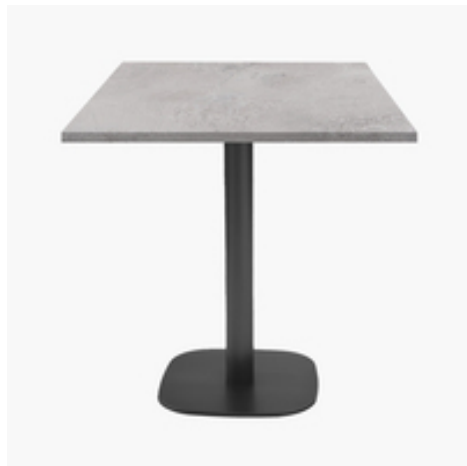

Restaupro.com

Service Client du Lundi au Vendredi

 De 8h30 à 18h30 au **09 72 30 60 80**
Tables carrées 70x70cm pied noir - cuma light - Lot de 4 tables

Description	Caractéristiques																																				
<p>Lot de 4 tables pour usage professionnel intensif, idéale pour restaurants, brasseries, hôtels, collectivités.</p> <p>Produit européen de grande qualité et finitions soignées:</p> <ul style="list-style-type: none"> • plateau fabriqué en France • pied fabriqué en Italie <p>Matériaux résistants à l'humidité et à la chaleur :</p> <ul style="list-style-type: none"> • piétement en fonte thermolaquée - noir • plateau en bois aggloméré hydrofuge avec placage en stratifié et chants en PVC <p>Pour une dimension de plateau personnalisée, contactez-nous!</p> <p>Caractéristiques techniques:</p> <ul style="list-style-type: none"> • Base du piétement 42x42cm, colonne Ø7.6cm • Poids du piétement:19kg, poids du plateau: 9kg • Fourni avec tampons de réglage pour sols irréguliers • Plateau 70x70cm, épaisseur 29mm • Capacité 2-3 couverts • Face supérieure du plateau en stratifié, chants PVC assortis • Face inférieure du plateau en mélaminé blanc • Plateau pré-percé avec inserts pour une parfaite fixation au piétement • Livré en kit, montage facile, visserie fournie • Matériau très demandé en restauration collective pour ses qualités: hygiène et résistance • Entretien facile: nettoyage à l'eau légèrement savonnée, désinfectant doux, mais pas de produit abrasif 	<table border="1"> <tr> <td>Poids (en kg)</td> <td>28</td> </tr> <tr> <td>Référence constructeur</td> <td>4x ROUNDM N + 7070M eco 2007W</td> </tr> <tr> <td>Largeur (cm)</td> <td>70</td> </tr> <tr> <td>Profondeur (cm)</td> <td>70</td> </tr> <tr> <td>hauteur_cm</td> <td>75</td> </tr> <tr> <td>Forme du plateau</td> <td>Carrée</td> </tr> <tr> <td>Matière du plateau</td> <td>Aggloméré stratifié</td> </tr> <tr> <td>Dimensions du plateau</td> <td>70x70</td> </tr> <tr> <td>Matière du pied</td> <td>Fonte</td> </tr> <tr> <td>Pliante</td> <td>Non</td> </tr> <tr> <td>Couleur du plateau</td> <td>cuma light</td> </tr> <tr> <td>DIRECT USINE</td> <td>Oui</td> </tr> <tr> <td>Utilisable en Extérieur</td> <td>Non</td> </tr> <tr> <td>Base du Pied</td> <td>Carrée bords arrondis</td> </tr> <tr> <td>Coloris du pied</td> <td>Noir</td> </tr> <tr> <td>Tonalité de couleur</td> <td>Pierre & Marbre</td> </tr> <tr> <td>Forme du pied de table</td> <td>Rond</td> </tr> <tr> <td>Epaisseur du plateau</td> <td>2,9</td> </tr> </table>	Poids (en kg)	28	Référence constructeur	4x ROUNDM N + 7070M eco 2007W	Largeur (cm)	70	Profondeur (cm)	70	hauteur_cm	75	Forme du plateau	Carrée	Matière du plateau	Aggloméré stratifié	Dimensions du plateau	70x70	Matière du pied	Fonte	Pliante	Non	Couleur du plateau	cuma light	DIRECT USINE	Oui	Utilisable en Extérieur	Non	Base du Pied	Carrée bords arrondis	Coloris du pied	Noir	Tonalité de couleur	Pierre & Marbre	Forme du pied de table	Rond	Epaisseur du plateau	2,9
Poids (en kg)	28																																				
Référence constructeur	4x ROUNDM N + 7070M eco 2007W																																				
Largeur (cm)	70																																				
Profondeur (cm)	70																																				
hauteur_cm	75																																				
Forme du plateau	Carrée																																				
Matière du plateau	Aggloméré stratifié																																				
Dimensions du plateau	70x70																																				
Matière du pied	Fonte																																				
Pliante	Non																																				
Couleur du plateau	cuma light																																				
DIRECT USINE	Oui																																				
Utilisable en Extérieur	Non																																				
Base du Pied	Carrée bords arrondis																																				
Coloris du pied	Noir																																				
Tonalité de couleur	Pierre & Marbre																																				
Forme du pied de table	Rond																																				
Epaisseur du plateau	2,9																																				