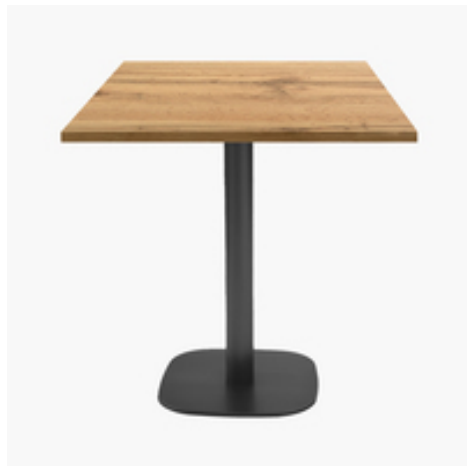

Restaupro.com

Service Client du Lundi au Vendredi

 De 8h30 à 18h30 au **09 72 30 60 80**
Tables carrées 70x70cm pied noir - chene armor - Lot de 4 tables

Description	Caractéristiques																																				
<p>Lot de 4 tables pour usage professionnel intensif, idéale pour restaurants, brasseries, hôtels, collectivités.</p> <p>Produit européen de grande qualité et finitions soignées:</p> <ul style="list-style-type: none"> • plateau fabriqué en France • pied fabriqué en Italie <p>Matériaux résistants à l'humidité et à la chaleur :</p> <ul style="list-style-type: none"> • piétement en fonte thermolaquée - noir • plateau en bois aggloméré hydrofuge avec placage en stratifié et chants en PVC <p>Pour une dimension de plateau personnalisée, contactez-nous!</p> <p>Caractéristiques techniques:</p> <ul style="list-style-type: none"> • Base du piétement 42x42cm, colonne Ø7.6cm • Poids du piétement:19kg, poids du plateau: 9kg • Fourni avec tampons de réglage pour sols irréguliers • Plateau 70x70cm, épaisseur 29mm • Capacité 2-3 couverts • Face supérieure du plateau en stratifié, chants PVC assortis • Face inférieure du plateau en mélaminé blanc • Plateau pré-percé avec inserts pour une parfaite fixation au piétement • Livré en kit, montage facile, visserie fournie • Matériau très demandé en restauration collective pour ses qualités: hygiène et résistance • Entretien facile: nettoyage à l'eau légèrement savonnée, désinfectant doux, mais pas de produit abrasif 	<table border="1"> <tr> <td>Poids (en kg)</td> <td>28</td> </tr> <tr> <td>Référence constructeur</td> <td>4x ROUNDM N + 7070M eco 04F,1217</td> </tr> <tr> <td>Largeur (cm)</td> <td>70</td> </tr> <tr> <td>Profondeur (cm)</td> <td>70</td> </tr> <tr> <td>hauteur_cm</td> <td>75</td> </tr> <tr> <td>Forme du plateau</td> <td>Carrée</td> </tr> <tr> <td>Matière du plateau</td> <td>Aggloméré stratifié</td> </tr> <tr> <td>Dimensions du plateau</td> <td>70x70</td> </tr> <tr> <td>Matière du pied</td> <td>Fonte</td> </tr> <tr> <td>Pliante</td> <td>Non</td> </tr> <tr> <td>Couleur du plateau</td> <td>chene armor</td> </tr> <tr> <td>DIRECT USINE</td> <td>Oui</td> </tr> <tr> <td>Utilisable en Extérieur</td> <td>Non</td> </tr> <tr> <td>Base du Pied</td> <td>Carrée bords arrondis</td> </tr> <tr> <td>Coloris du pied</td> <td>Noir</td> </tr> <tr> <td>Tonalité de couleur</td> <td>Bois</td> </tr> <tr> <td>Forme du pied de table</td> <td>Rond</td> </tr> <tr> <td>Epaisseur du plateau</td> <td>2,9</td> </tr> </table>	Poids (en kg)	28	Référence constructeur	4x ROUNDM N + 7070M eco 04F,1217	Largeur (cm)	70	Profondeur (cm)	70	hauteur_cm	75	Forme du plateau	Carrée	Matière du plateau	Aggloméré stratifié	Dimensions du plateau	70x70	Matière du pied	Fonte	Pliante	Non	Couleur du plateau	chene armor	DIRECT USINE	Oui	Utilisable en Extérieur	Non	Base du Pied	Carrée bords arrondis	Coloris du pied	Noir	Tonalité de couleur	Bois	Forme du pied de table	Rond	Epaisseur du plateau	2,9
Poids (en kg)	28																																				
Référence constructeur	4x ROUNDM N + 7070M eco 04F,1217																																				
Largeur (cm)	70																																				
Profondeur (cm)	70																																				
hauteur_cm	75																																				
Forme du plateau	Carrée																																				
Matière du plateau	Aggloméré stratifié																																				
Dimensions du plateau	70x70																																				
Matière du pied	Fonte																																				
Pliante	Non																																				
Couleur du plateau	chene armor																																				
DIRECT USINE	Oui																																				
Utilisable en Extérieur	Non																																				
Base du Pied	Carrée bords arrondis																																				
Coloris du pied	Noir																																				
Tonalité de couleur	Bois																																				
Forme du pied de table	Rond																																				
Epaisseur du plateau	2,9																																				