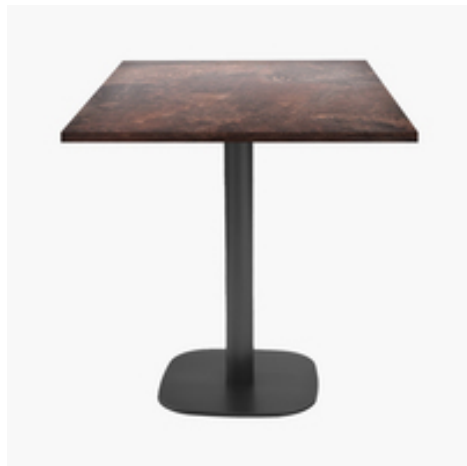

Restaupro.com

Service Client du Lundi au Vendredi

 De 8h30 à 18h30 au **09 72 30 60 80**
Tables carrées 70x70cm pied noir - rouille roc - Lot de 4 tables

Description	Caractéristiques																																				
<p>Lot de 4 tables pour usage professionnel intensif, idéale pour restaurants, brasseries, hôtels, collectivités.</p> <p>Produit européen de grande qualité et finitions soignées:</p> <ul style="list-style-type: none"> • plateau fabriqué en France • pied fabriqué en Italie <p>Matériaux résistants à l'humidité et à la chaleur :</p> <ul style="list-style-type: none"> • piétement en fonte thermolaquée - noir • plateau en bois aggloméré hydrofuge avec placage en stratifié et chants en PVC <p>Pour une dimension de plateau personnalisée, contactez-nous!</p> <p>Caractéristiques techniques:</p> <ul style="list-style-type: none"> • Base du piétement 42x42cm, colonne Ø7.6cm • Poids du piétement:19kg, poids du plateau: 9kg • Fourni avec tampons de réglage pour sols irréguliers • Plateau 70x70cm, épaisseur 29mm • Capacité 2-3 couverts • Face supérieure du plateau en stratifié, chants PVC assortis • Face inférieure du plateau en mélaminé blanc • Plateau pré-percé avec inserts pour une parfaite fixation au piétement • Livré en kit, montage facile, visserie fournie • Matériau très demandé en restauration collective pour ses qualités: hygiène et résistance • Entretien facile: nettoyage à l'eau légèrement savonnée, désinfectant doux, mais pas de produit abrasif 	<table border="1"> <tr> <td>Poids (en kg)</td> <td>28</td> </tr> <tr> <td>Référence constructeur</td> <td>4x ROUNDM N + 7070M eco 04E9083</td> </tr> <tr> <td>Largeur (cm)</td> <td>70</td> </tr> <tr> <td>Profondeur (cm)</td> <td>70</td> </tr> <tr> <td>hauteur_cm</td> <td>75</td> </tr> <tr> <td>Forme du plateau</td> <td>Carrée</td> </tr> <tr> <td>Matière du plateau</td> <td>Aggloméré stratifié</td> </tr> <tr> <td>Dimensions du plateau</td> <td>70x70</td> </tr> <tr> <td>Matière du pied</td> <td>Fonte</td> </tr> <tr> <td>Pliante</td> <td>Non</td> </tr> <tr> <td>Couleur du plateau</td> <td>rouille roc</td> </tr> <tr> <td>DIRECT USINE</td> <td>Oui</td> </tr> <tr> <td>Utilisable en Extérieur</td> <td>Non</td> </tr> <tr> <td>Base du Pied</td> <td>Carrée bords arrondis</td> </tr> <tr> <td>Coloris du pied</td> <td>Noir</td> </tr> <tr> <td>Tonalité de couleur</td> <td>Métal</td> </tr> <tr> <td>Forme du pied de table</td> <td>Rond</td> </tr> <tr> <td>Epaisseur du plateau</td> <td>2,9</td> </tr> </table>	Poids (en kg)	28	Référence constructeur	4x ROUNDM N + 7070M eco 04E9083	Largeur (cm)	70	Profondeur (cm)	70	hauteur_cm	75	Forme du plateau	Carrée	Matière du plateau	Aggloméré stratifié	Dimensions du plateau	70x70	Matière du pied	Fonte	Pliante	Non	Couleur du plateau	rouille roc	DIRECT USINE	Oui	Utilisable en Extérieur	Non	Base du Pied	Carrée bords arrondis	Coloris du pied	Noir	Tonalité de couleur	Métal	Forme du pied de table	Rond	Epaisseur du plateau	2,9
Poids (en kg)	28																																				
Référence constructeur	4x ROUNDM N + 7070M eco 04E9083																																				
Largeur (cm)	70																																				
Profondeur (cm)	70																																				
hauteur_cm	75																																				
Forme du plateau	Carrée																																				
Matière du plateau	Aggloméré stratifié																																				
Dimensions du plateau	70x70																																				
Matière du pied	Fonte																																				
Pliante	Non																																				
Couleur du plateau	rouille roc																																				
DIRECT USINE	Oui																																				
Utilisable en Extérieur	Non																																				
Base du Pied	Carrée bords arrondis																																				
Coloris du pied	Noir																																				
Tonalité de couleur	Métal																																				
Forme du pied de table	Rond																																				
Epaisseur du plateau	2,9																																				