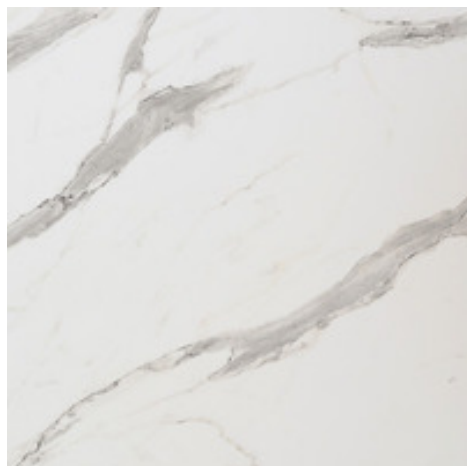

Restaupro.com

Service Client du Lundi au Vendredi

De 8h30 à 18h30 au **09 72 30 60 80****Tables rectangulaires 110 x 70cm pied noir - marbre blanc - Lot de 2 tables**

Description	Caractéristiques
<p>Lot de 2 tables pour usage professionnel intensif, idéale pour restaurants, brasseries, hôtels, collectivités.</p> <p>Produit européen de grande qualité et finitions soignées:</p> <ul style="list-style-type: none">• plateau fabriqué en France• pied fabriqué en Italie <p>Matériaux résis</p>	Poids (en kg) 30
	Référence constructeur 2x ROUND-RECT-11070M eco 5145SOLID
	Largeur (cm) 110
	Profondeur (cm) 70
	hauteur_cm 75
	Forme du plateau Rectangulaire
	Matière du plateau Aggloméré stratifié
	Dimensions du plateau 110x70
	Matière du pied Fonte
	Pliante 0
	Couleur du plateau marbre blanc
	DIRECT USINE Oui
	Utilisable en Extérieur 0
	Base du Pied Rectangulaire bords arrondis
	Coloris du pied Noir
	Tonalité de couleur Pierre & Marbre

Restaupro.com

Service Client du Lundi au Vendredi

De 8h30 à 18h30 au **09 72 30 60 80**

Description	Caractéristiques
	Forme du pied de table Rond
	Épaisseur du plateau 2,9 (en cm)
	Dimensions extérieures 110x70xH75