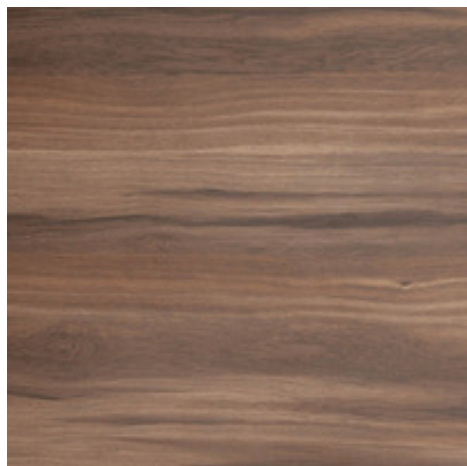

Restaupro.com

Service Client du Lundi au Vendredi

De 8h30 à 18h30 au **09 72 30 60 80****Tables rectangulaires 110 x 70cm pied noir - chene montagne - Lot de 2 tables**

Description	Caractéristiques
<p>Lot de 2 tables pour usage professionnel intensif, idéale pour restaurants, brasseries, hôtels, collectivités.</p> <p>Produit européen de grande qualité et finitions soignées:</p> <ul style="list-style-type: none">• plateau fabriqué en France• pied fabriqué en Italie <p>Matériaux résis</p>	Poids (en kg) 30
	Référence constructeur 2x ROUND-RECT-11070M eco 045,1249
	Largeur (cm) 110
	Profondeur (cm) 70
	hauteur_cm 75
	Forme du plateau Rectangulaire
	Matière du plateau Aggloméré stratifié
	Dimensions du plateau 110x70
	Matière du pied Fonte
	Pliante 0
	Couleur du plateau chene montagne
	DIRECT USINE Oui
	Utilisable en Extérieur0
	Base du Pied Rectangulaire bords arrondis
	Coloris du pied Noir
	Tonalité de couleur Bois

Restaupro.com

Service Client du Lundi au Vendredi

De 8h30 à 18h30 au **09 72 30 60 80**

Description	Caractéristiques
	Forme du pied de table Rond
	Épaisseur du plateau 2,9 (en cm)
	Dimensions extérieures 110x70xH75