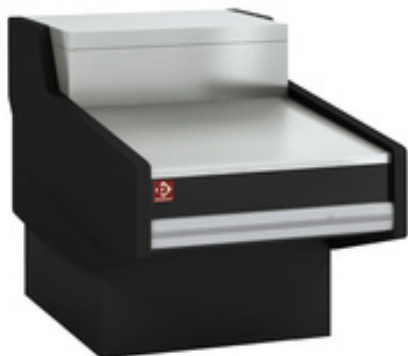

Restaupro.com

Service Client du Lundi au Vendredi

 De 8h30 à 18h30 au **09 72 30 60 80**

Meuble caisse- noir

Caractéristiques techniques

Dimensions en mm (L x P x H) : 800 x 1215 x 940

Largeur (mm) : 800

Profondeur (mm) : 1215