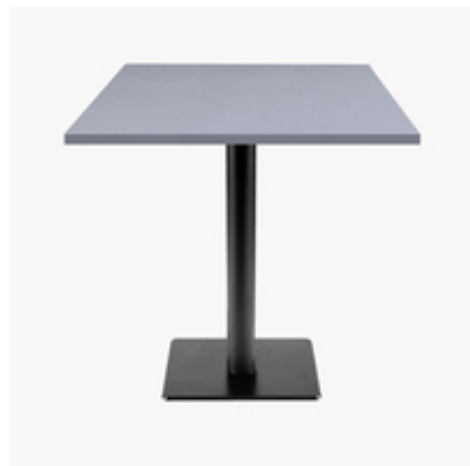

Restaupro.com

Service Client du Lundi au Vendredi

 De 8h30 à 18h30 au **09 72 30 60 80**
Tables carrées 70x70cm pied noir - gris perle - Lot de 4 tables

Description	Caractéristiques																																				
<p>Lot de 4 tables pour usage professionnel intensif, idéale pour restaurants, brasseries, hôtels, collectivités.</p> <p>Produit européen de grande qualité et finitions soignées:</p> <ul style="list-style-type: none"> • plateau fabriqué en France • pied fabriqué en Italie <p>Matériaux résistants à l'humidité, aux rayures et à la chaleur :</p> <ul style="list-style-type: none"> • piétement en fonte thermolaquée - noir • plateau en bois aggloméré hydrofuge avec placage en stratifié et chants en PVC <p>Pour une dimension de plateau personnalisée, contactez-nous!</p> <p>Caractéristiques techniques:</p> <ul style="list-style-type: none"> • Base du piétement 40x40cm, colonne Ø7.6cm • Poids du piétement:18kg, poids du plateau: 9kg • Fourni avec tampons de réglage pour sols irréguliers • Plateau 70x70cm, épaisseur 29mm • Capacité 2-3 couverts • Face supérieure du plateau en stratifié décor bois, chants couleur bois • Face inférieure du plateau en mélaminé blanc • Plateau pré-percé avec inserts pour une parfaite fixation au piétement • Livré en kit, montage facile, visserie fournie • Matériau très demandé en restauration collective pour ses qualités: hygiène et résistance • Entretien facile: nettoyage à l'eau légèrement savonnée sans détergent ni abrasif 	<table border="1"> <tr> <td>Poids (en kg)</td> <td>27</td> </tr> <tr> <td>Référence constructeur</td> <td>4x MILAN T + 7070M eco U68117</td> </tr> <tr> <td>Largeur (cm)</td> <td>70</td> </tr> <tr> <td>Profondeur (cm)</td> <td>70</td> </tr> <tr> <td>hauteur_cm</td> <td>75</td> </tr> <tr> <td>Forme du plateau</td> <td>Carrée</td> </tr> <tr> <td>Matière du plateau</td> <td>Aggloméré stratifié</td> </tr> <tr> <td>Dimensions du plateau</td> <td>70x70</td> </tr> <tr> <td>Matière du pied</td> <td>Fonte</td> </tr> <tr> <td>Pliante</td> <td>Non</td> </tr> <tr> <td>Couleur du plateau</td> <td>gris perle</td> </tr> <tr> <td>DIRECT USINE</td> <td>Oui</td> </tr> <tr> <td>Utilisable en Extérieur</td> <td>Non</td> </tr> <tr> <td>Base du Pied</td> <td>Carrée</td> </tr> <tr> <td>Coloris du pied</td> <td>Noir</td> </tr> <tr> <td>Tonalité de couleur</td> <td>Monochrome</td> </tr> <tr> <td>Forme du pied de table</td> <td>Rond</td> </tr> <tr> <td>Epaisseur du plateau</td> <td>2,9</td> </tr> </table>	Poids (en kg)	27	Référence constructeur	4x MILAN T + 7070M eco U68117	Largeur (cm)	70	Profondeur (cm)	70	hauteur_cm	75	Forme du plateau	Carrée	Matière du plateau	Aggloméré stratifié	Dimensions du plateau	70x70	Matière du pied	Fonte	Pliante	Non	Couleur du plateau	gris perle	DIRECT USINE	Oui	Utilisable en Extérieur	Non	Base du Pied	Carrée	Coloris du pied	Noir	Tonalité de couleur	Monochrome	Forme du pied de table	Rond	Epaisseur du plateau	2,9
Poids (en kg)	27																																				
Référence constructeur	4x MILAN T + 7070M eco U68117																																				
Largeur (cm)	70																																				
Profondeur (cm)	70																																				
hauteur_cm	75																																				
Forme du plateau	Carrée																																				
Matière du plateau	Aggloméré stratifié																																				
Dimensions du plateau	70x70																																				
Matière du pied	Fonte																																				
Pliante	Non																																				
Couleur du plateau	gris perle																																				
DIRECT USINE	Oui																																				
Utilisable en Extérieur	Non																																				
Base du Pied	Carrée																																				
Coloris du pied	Noir																																				
Tonalité de couleur	Monochrome																																				
Forme du pied de table	Rond																																				
Epaisseur du plateau	2,9																																				