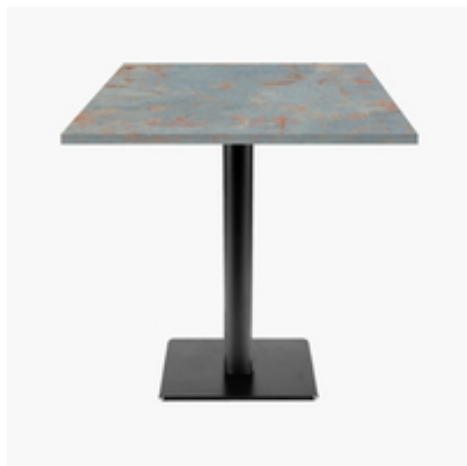

Restaupro.com

Service Client du Lundi au Vendredi

 De 8h30 à 18h30 au **09 72 30 60 80**
Tables carrées 70x70cm pied noir - gris rouille - Lot de 4 tables

Description	Caractéristiques																																				
<p>Lot de 4 tables pour usage professionnel intensif, idéale pour restaurants, brasseries, hôtels, collectivités.</p> <p>Produit européen de grande qualité et finitions soignées:</p> <ul style="list-style-type: none"> • plateau fabriqué en France • pied fabriqué en Italie <p>Matériaux résistants à l'humidité, aux rayures et à la chaleur :</p> <ul style="list-style-type: none"> • piétement en fonte thermolaquée - noir • plateau en bois aggloméré hydrofuge avec placage en stratifié et chants en PVC <p>Pour une dimension de plateau personnalisée, contactez-nous!</p> <p>Caractéristiques techniques:</p> <ul style="list-style-type: none"> • Base du piétement 40x40cm, colonne Ø7.6cm • Poids du piétement:18kg, poids du plateau: 9kg • Fourni avec tampons de réglage pour sols irréguliers • Plateau 70x70cm, épaisseur 29mm • Capacité 2-3 couverts • Face supérieure du plateau en stratifié décor bois, chants PVC assortis au décor • Face inférieure du plateau en mélaminé blanc • Plateau pré-percé avec inserts pour une parfaite fixation au piétement • Livré en kit, montage facile, visserie fournie • Matériau très demandé en restauration collective pour ses qualités: hygiène et résistance • Entretien facile: nettoyage à l'eau légèrement savonnée sans détergent ni abrasif 	<table border="1"> <tr> <td>Poids (en kg)</td> <td>27</td> </tr> <tr> <td>Référence constructeur</td> <td>4x MILAN T + 7070M eco 5628MP</td> </tr> <tr> <td>Largeur (cm)</td> <td>70</td> </tr> <tr> <td>Profondeur (cm)</td> <td>70</td> </tr> <tr> <td>hauteur_cm</td> <td>75</td> </tr> <tr> <td>Forme du plateau</td> <td>Carrée</td> </tr> <tr> <td>Matière du plateau</td> <td>Aggloméré stratifié</td> </tr> <tr> <td>Dimensions du plateau</td> <td>70x70</td> </tr> <tr> <td>Matière du pied</td> <td>Fonte</td> </tr> <tr> <td>Pliante</td> <td>Non</td> </tr> <tr> <td>Couleur du plateau</td> <td>gris rouille</td> </tr> <tr> <td>DIRECT USINE</td> <td>Oui</td> </tr> <tr> <td>Utilisable en Extérieur</td> <td>Non</td> </tr> <tr> <td>Base du Pied</td> <td>Carrée</td> </tr> <tr> <td>Coloris du pied</td> <td>Noir</td> </tr> <tr> <td>Tonalité de couleur</td> <td>Métal</td> </tr> <tr> <td>Forme du pied de table</td> <td>Rond</td> </tr> <tr> <td>Epaisseur du plateau</td> <td>2,9</td> </tr> </table>	Poids (en kg)	27	Référence constructeur	4x MILAN T + 7070M eco 5628MP	Largeur (cm)	70	Profondeur (cm)	70	hauteur_cm	75	Forme du plateau	Carrée	Matière du plateau	Aggloméré stratifié	Dimensions du plateau	70x70	Matière du pied	Fonte	Pliante	Non	Couleur du plateau	gris rouille	DIRECT USINE	Oui	Utilisable en Extérieur	Non	Base du Pied	Carrée	Coloris du pied	Noir	Tonalité de couleur	Métal	Forme du pied de table	Rond	Epaisseur du plateau	2,9
Poids (en kg)	27																																				
Référence constructeur	4x MILAN T + 7070M eco 5628MP																																				
Largeur (cm)	70																																				
Profondeur (cm)	70																																				
hauteur_cm	75																																				
Forme du plateau	Carrée																																				
Matière du plateau	Aggloméré stratifié																																				
Dimensions du plateau	70x70																																				
Matière du pied	Fonte																																				
Pliante	Non																																				
Couleur du plateau	gris rouille																																				
DIRECT USINE	Oui																																				
Utilisable en Extérieur	Non																																				
Base du Pied	Carrée																																				
Coloris du pied	Noir																																				
Tonalité de couleur	Métal																																				
Forme du pied de table	Rond																																				
Epaisseur du plateau	2,9																																				