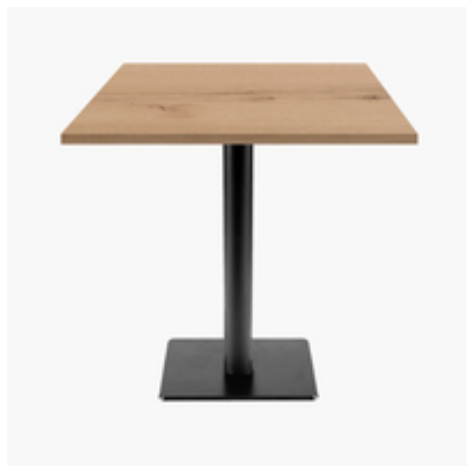

**Restaupro.com**

Service Client du Lundi au Vendredi

 De 8h30 à 18h30 au **09 72 30 60 80**
**Tables carrées 70x70cm pied noir - chene delano - Lot de 4 tables**

Description	Caractéristiques																																				
<p>Lot de 4 tables pour usage professionnel intensif, idéale pour restaurants, brasseries, hôtels, collectivités.</p> <p>Produit européen de grande qualité et finitions soignées:</p> <ul style="list-style-type: none"> <li>• plateau fabriqué en France</li> <li>• pied fabriqué en Italie</li> </ul> <p>Matériaux résistants à l'humidité, aux rayures et à la chaleur :</p> <ul style="list-style-type: none"> <li>• piétement en fonte thermolaquée - noir</li> <li>• plateau en bois aggloméré hydrofuge avec placage en stratifié et chants en PVC</li> </ul> <p>Pour une dimension de plateau personnalisée, contactez-nous!</p> <p>Caractéristiques techniques:</p> <ul style="list-style-type: none"> <li>• Base du piétement 40x40cm, colonne Ø7.6cm</li> <li>• Poids du piétement:18kg, poids du plateau: 9kg</li> <li>• Fourni avec tampons de réglage pour sols irréguliers</li> <li>• Plateau 70x70cm, épaisseur 29mm</li> <li>• Capacité 2-3 couverts</li> <li>• Face supérieure du plateau en stratifié décor bois, chants PVC assortis au décor</li> <li>• Face inférieure du plateau en mélaminé blanc</li> <li>• Plateau pré-percé avec inserts pour une parfaite fixation au piétement</li> <li>• Livré en kit, montage facile, visserie fournie</li> <li>• Matériau très demandé en restauration collective pour ses qualités: hygiène et résistance</li> <li>• Entretien facile: nettoyage à l'eau légèrement savonnée sans détergent ni abrasif</li> </ul>	<table border="1"> <tr> <td>Poids (en kg)</td> <td>27</td> </tr> <tr> <td>Référence constructeur</td> <td>4x MILAN T + 7070M eco 2692W</td> </tr> <tr> <td>Largeur (cm)</td> <td>70</td> </tr> <tr> <td>Profondeur (cm)</td> <td>70</td> </tr> <tr> <td>hauteur_cm</td> <td>75</td> </tr> <tr> <td>Forme du plateau</td> <td>Carrée</td> </tr> <tr> <td>Matière du plateau</td> <td>Aggloméré stratifié</td> </tr> <tr> <td>Dimensions du plateau</td> <td>70x70</td> </tr> <tr> <td>Matière du pied</td> <td>Fonte</td> </tr> <tr> <td>Pliante</td> <td>Non</td> </tr> <tr> <td>Couleur du plateau</td> <td>chene delano</td> </tr> <tr> <td>DIRECT USINE</td> <td>Oui</td> </tr> <tr> <td>Utilisable en Extérieur</td> <td>Non</td> </tr> <tr> <td>Base du Pied</td> <td>Carrée</td> </tr> <tr> <td>Coloris du pied</td> <td>Noir</td> </tr> <tr> <td>Tonalité de couleur</td> <td>Bois</td> </tr> <tr> <td>Forme du pied de table</td> <td>Rond</td> </tr> <tr> <td>Epaisseur du plateau</td> <td>2,9</td> </tr> </table>	Poids (en kg)	27	Référence constructeur	4x MILAN T + 7070M eco 2692W	Largeur (cm)	70	Profondeur (cm)	70	hauteur_cm	75	Forme du plateau	Carrée	Matière du plateau	Aggloméré stratifié	Dimensions du plateau	70x70	Matière du pied	Fonte	Pliante	Non	Couleur du plateau	chene delano	DIRECT USINE	Oui	Utilisable en Extérieur	Non	Base du Pied	Carrée	Coloris du pied	Noir	Tonalité de couleur	Bois	Forme du pied de table	Rond	Epaisseur du plateau	2,9
Poids (en kg)	27																																				
Référence constructeur	4x MILAN T + 7070M eco 2692W																																				
Largeur (cm)	70																																				
Profondeur (cm)	70																																				
hauteur_cm	75																																				
Forme du plateau	Carrée																																				
Matière du plateau	Aggloméré stratifié																																				
Dimensions du plateau	70x70																																				
Matière du pied	Fonte																																				
Pliante	Non																																				
Couleur du plateau	chene delano																																				
DIRECT USINE	Oui																																				
Utilisable en Extérieur	Non																																				
Base du Pied	Carrée																																				
Coloris du pied	Noir																																				
Tonalité de couleur	Bois																																				
Forme du pied de table	Rond																																				
Epaisseur du plateau	2,9																																				