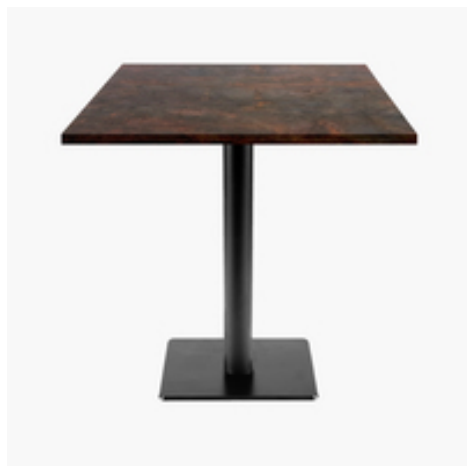

**Restaupro.com**

Service Client du Lundi au Vendredi

 De 8h30 à 18h30 au **09 72 30 60 80**
**Tables carrées 70x70cm pied noir - underground rouille - Lot de 4 tables**

Description	Caractéristiques																																				
<p>Lot de 4 tables pour usage professionnel intensif, idéale pour restaurants, brasseries, hôtels, collectivités.</p> <p>Produit européen de grande qualité et finitions soignées:</p> <ul style="list-style-type: none"> <li>• plateau fabriqué en France</li> <li>• pied fabriqué en Italie</li> </ul> <p>Matériaux résistants à l'humidité, aux rayures et à la chaleur :</p> <ul style="list-style-type: none"> <li>• piétement en fonte thermolaquée - noir</li> <li>• plateau en bois aggloméré hydrofuge avec placage en stratifié et chants en PVC</li> </ul> <p>Pour une dimension de plateau personnalisée, contactez-nous!</p> <p>Caractéristiques techniques:</p> <ul style="list-style-type: none"> <li>• Base du piétement 40x40cm, colonne Ø7.6cm</li> <li>• Poids du piétement:18kg, poids du plateau: 9kg</li> <li>• Fourni avec tampons de réglage pour sols irréguliers</li> <li>• Plateau 70x70cm, épaisseur 29mm</li> <li>• Capacité 2-3 couverts</li> <li>• Face supérieure du plateau en stratifié décor bois, chants PVC assortis au décor</li> <li>• Face inférieure du plateau en mélaminé blanc</li> <li>• Plateau pré-percé avec inserts pour une parfaite fixation au piétement</li> <li>• Livré en kit, montage facile, visserie fournie</li> <li>• Matériau très demandé en restauration collective pour ses qualités: hygiène et résistance</li> <li>• Entretien facile: nettoyage à l'eau légèrement savonnée sans détergent ni abrasif</li> </ul>	<table border="1"> <tr> <td>Poids (en kg)</td> <td>27</td> </tr> <tr> <td>Largeur (cm)</td> <td>70</td> </tr> <tr> <td>Profondeur (cm)</td> <td>70</td> </tr> <tr> <td>hauteur_cm</td> <td>75</td> </tr> <tr> <td>Forme du plateau</td> <td>Carrée</td> </tr> <tr> <td>Matière du plateau</td> <td>Aggloméré stratifié</td> </tr> <tr> <td>Dimensions du plateau</td> <td>70x70</td> </tr> <tr> <td>Matière du pied</td> <td>Fonte</td> </tr> <tr> <td>Pliante</td> <td>Non</td> </tr> <tr> <td>Couleur du plateau</td> <td>underground rouille</td> </tr> <tr> <td>DIRECT USINE</td> <td>Oui</td> </tr> <tr> <td>Utilisable en Extérieur</td> <td>Non</td> </tr> <tr> <td>Base du Pied</td> <td>Carrée</td> </tr> <tr> <td>Coloris du pied</td> <td>Noir</td> </tr> <tr> <td>Tonalité de couleur</td> <td>Métal</td> </tr> <tr> <td>Forme du pied de table</td> <td>Rond</td> </tr> <tr> <td>Epaisseur du plateau ( en cm )</td> <td>2,9</td> </tr> <tr> <td>Dimensions</td> <td>70x70xh75</td> </tr> </table>	Poids (en kg)	27	Largeur (cm)	70	Profondeur (cm)	70	hauteur_cm	75	Forme du plateau	Carrée	Matière du plateau	Aggloméré stratifié	Dimensions du plateau	70x70	Matière du pied	Fonte	Pliante	Non	Couleur du plateau	underground rouille	DIRECT USINE	Oui	Utilisable en Extérieur	Non	Base du Pied	Carrée	Coloris du pied	Noir	Tonalité de couleur	Métal	Forme du pied de table	Rond	Epaisseur du plateau ( en cm )	2,9	Dimensions	70x70xh75
Poids (en kg)	27																																				
Largeur (cm)	70																																				
Profondeur (cm)	70																																				
hauteur_cm	75																																				
Forme du plateau	Carrée																																				
Matière du plateau	Aggloméré stratifié																																				
Dimensions du plateau	70x70																																				
Matière du pied	Fonte																																				
Pliante	Non																																				
Couleur du plateau	underground rouille																																				
DIRECT USINE	Oui																																				
Utilisable en Extérieur	Non																																				
Base du Pied	Carrée																																				
Coloris du pied	Noir																																				
Tonalité de couleur	Métal																																				
Forme du pied de table	Rond																																				
Epaisseur du plateau ( en cm )	2,9																																				
Dimensions	70x70xh75																																				