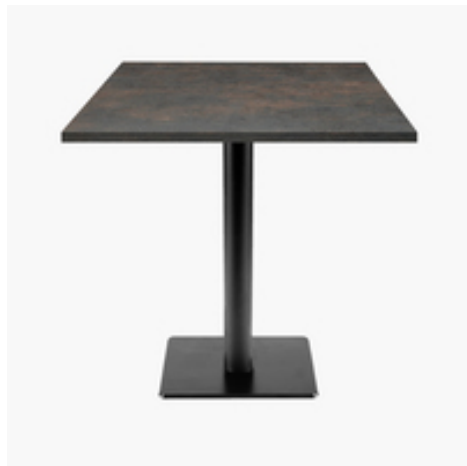

Restaupro.com

Service Client du Lundi au Vendredi

 De 8h30 à 18h30 au **09 72 30 60 80**
Tables carrées 70x70cm pied noir - seattle fusion - Lot de 4 tables

Description	Caractéristiques																																				
<p>Lot de 4 tables pour usage professionnel intensif, idéale pour restaurants, brasseries, hôtels, collectivités.</p> <p>Produit européen de grande qualité et finitions soignées:</p> <ul style="list-style-type: none"> • plateau fabriqué en France • pied fabriqué en Italie <p>Matériaux résistants à l'humidité, aux rayures et à la chaleur :</p> <ul style="list-style-type: none"> • piétement en fonte thermolaquée - noir • plateau en bois aggloméré hydrofuge avec placage en stratifié et chants en PVC <p>Pour une dimension de plateau personnalisée, contactez-nous!</p> <p>Caractéristiques techniques:</p> <ul style="list-style-type: none"> • Base du piétement 40x40cm, colonne Ø7.6cm • Poids du piétement:18kg, poids du plateau: 9kg • Fourni avec tampons de réglage pour sols irréguliers • Plateau 70x70cm, épaisseur 29mm • Capacité 2-3 couverts • Face supérieure du plateau en stratifié décor bois, chants PVC assortis au décor • Face inférieure du plateau en mélaminé blanc • Plateau pré-percé avec inserts pour une parfaite fixation au piétement • Livré en kit, montage facile, visserie fournie • Matériau très demandé en restauration collective pour ses qualités: hygiène et résistance • Entretien facile: nettoyage à l'eau légèrement savonnée sans détergent ni abrasif 	<table border="1"> <tr> <td>Poids (en kg)</td> <td>27</td> </tr> <tr> <td>Référence constructeur</td> <td>4x MILAN T + 7070M eco 2320Z</td> </tr> <tr> <td>Largeur (cm)</td> <td>70</td> </tr> <tr> <td>Profondeur (cm)</td> <td>70</td> </tr> <tr> <td>hauteur_cm</td> <td>75</td> </tr> <tr> <td>Forme du plateau</td> <td>Carrée</td> </tr> <tr> <td>Matière du plateau</td> <td>Aggloméré stratifié</td> </tr> <tr> <td>Dimensions du plateau</td> <td>70x70</td> </tr> <tr> <td>Matière du pied</td> <td>Fonte</td> </tr> <tr> <td>Pliante</td> <td>Non</td> </tr> <tr> <td>Couleur du plateau</td> <td>seattle fusion</td> </tr> <tr> <td>DIRECT USINE</td> <td>Oui</td> </tr> <tr> <td>Utilisable en Extérieur</td> <td>Non</td> </tr> <tr> <td>Base du Pied</td> <td>Carrée</td> </tr> <tr> <td>Coloris du pied</td> <td>Noir</td> </tr> <tr> <td>Tonalité de couleur</td> <td>Métal</td> </tr> <tr> <td>Forme du pied de table</td> <td>Rond</td> </tr> <tr> <td>Epaisseur du plateau</td> <td>2,9</td> </tr> </table>	Poids (en kg)	27	Référence constructeur	4x MILAN T + 7070M eco 2320Z	Largeur (cm)	70	Profondeur (cm)	70	hauteur_cm	75	Forme du plateau	Carrée	Matière du plateau	Aggloméré stratifié	Dimensions du plateau	70x70	Matière du pied	Fonte	Pliante	Non	Couleur du plateau	seattle fusion	DIRECT USINE	Oui	Utilisable en Extérieur	Non	Base du Pied	Carrée	Coloris du pied	Noir	Tonalité de couleur	Métal	Forme du pied de table	Rond	Epaisseur du plateau	2,9
Poids (en kg)	27																																				
Référence constructeur	4x MILAN T + 7070M eco 2320Z																																				
Largeur (cm)	70																																				
Profondeur (cm)	70																																				
hauteur_cm	75																																				
Forme du plateau	Carrée																																				
Matière du plateau	Aggloméré stratifié																																				
Dimensions du plateau	70x70																																				
Matière du pied	Fonte																																				
Pliante	Non																																				
Couleur du plateau	seattle fusion																																				
DIRECT USINE	Oui																																				
Utilisable en Extérieur	Non																																				
Base du Pied	Carrée																																				
Coloris du pied	Noir																																				
Tonalité de couleur	Métal																																				
Forme du pied de table	Rond																																				
Epaisseur du plateau	2,9																																				