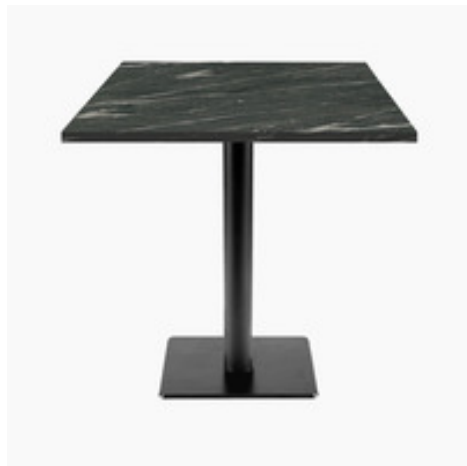

Restaupro.com

Service Client du Lundi au Vendredi

 De 8h30 à 18h30 au **09 72 30 60 80**
Tables carrées 70x70cm pied noir - calypso - Lot de 4 tables

Description	Caractéristiques																																				
<p>Lot de 4 tables pour usage professionnel intensif, idéale pour restaurants, brasseries, hôtels, collectivités.</p> <p>Produit européen de grande qualité et finitions soignées:</p> <ul style="list-style-type: none"> • plateau fabriqué en France • pied fabriqué en Italie <p>Matériaux résistants à l'humidité, aux rayures et à la chaleur :</p> <ul style="list-style-type: none"> • piétement en fonte thermolaquée - noir • plateau en bois aggloméré hydrofuge avec placage en stratifié et chants en PVC <p>Pour une dimension de plateau personnalisée, contactez-nous!</p> <p>Caractéristiques techniques:</p> <ul style="list-style-type: none"> • Base du piétement 40x40cm, colonne Ø7.6cm • Poids du piétement:18kg, poids du plateau: 9kg • Fourni avec tampons de réglage pour sols irréguliers • Plateau 70x70cm, épaisseur 29mm • Capacité 2-3 couverts • Face supérieure du plateau en stratifié décor bois, chants PVC assortis au décor • Face inférieure du plateau en mélaminé blanc • Plateau pré-percé avec inserts pour une parfaite fixation au piétement • Livré en kit, montage facile, visserie fournie • Matériau très demandé en restauration collective pour ses qualités: hygiène et résistance • Entretien facile: nettoyage à l'eau légèrement savonnée sans détergent ni abrasif 	<table border="1"> <tr> <td>Poids (en kg)</td> <td>27</td> </tr> <tr> <td>Référence constructeur</td> <td>4x MILAN T + 7070M eco 2263Z</td> </tr> <tr> <td>Largeur (cm)</td> <td>70</td> </tr> <tr> <td>Profondeur (cm)</td> <td>70</td> </tr> <tr> <td>hauteur_cm</td> <td>75</td> </tr> <tr> <td>Forme du plateau</td> <td>Carrée</td> </tr> <tr> <td>Matière du plateau</td> <td>Aggloméré stratifié</td> </tr> <tr> <td>Dimensions du plateau</td> <td>70x70</td> </tr> <tr> <td>Matière du pied</td> <td>Fonte</td> </tr> <tr> <td>Pliante</td> <td>Non</td> </tr> <tr> <td>Couleur du plateau</td> <td>calypso</td> </tr> <tr> <td>DIRECT USINE</td> <td>Oui</td> </tr> <tr> <td>Utilisable en Extérieur</td> <td>Non</td> </tr> <tr> <td>Base du Pied</td> <td>Carrée</td> </tr> <tr> <td>Coloris du pied</td> <td>Noir</td> </tr> <tr> <td>Tonalité de couleur</td> <td>Pierre & Marbre</td> </tr> <tr> <td>Forme du pied de table</td> <td>Rond</td> </tr> <tr> <td>Epaisseur du plateau</td> <td>2,9</td> </tr> </table>	Poids (en kg)	27	Référence constructeur	4x MILAN T + 7070M eco 2263Z	Largeur (cm)	70	Profondeur (cm)	70	hauteur_cm	75	Forme du plateau	Carrée	Matière du plateau	Aggloméré stratifié	Dimensions du plateau	70x70	Matière du pied	Fonte	Pliante	Non	Couleur du plateau	calypso	DIRECT USINE	Oui	Utilisable en Extérieur	Non	Base du Pied	Carrée	Coloris du pied	Noir	Tonalité de couleur	Pierre & Marbre	Forme du pied de table	Rond	Epaisseur du plateau	2,9
Poids (en kg)	27																																				
Référence constructeur	4x MILAN T + 7070M eco 2263Z																																				
Largeur (cm)	70																																				
Profondeur (cm)	70																																				
hauteur_cm	75																																				
Forme du plateau	Carrée																																				
Matière du plateau	Aggloméré stratifié																																				
Dimensions du plateau	70x70																																				
Matière du pied	Fonte																																				
Pliante	Non																																				
Couleur du plateau	calypso																																				
DIRECT USINE	Oui																																				
Utilisable en Extérieur	Non																																				
Base du Pied	Carrée																																				
Coloris du pied	Noir																																				
Tonalité de couleur	Pierre & Marbre																																				
Forme du pied de table	Rond																																				
Epaisseur du plateau	2,9																																				