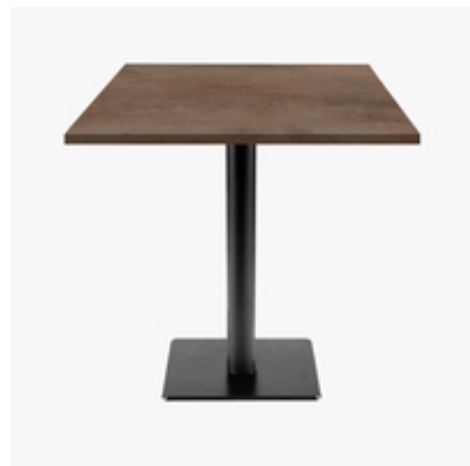

Restaupro.com

Service Client du Lundi au Vendredi

 De 8h30 à 18h30 au **09 72 30 60 80**
Tables carrées 70x70cm pied noir - oxydo bronze - Lot de 4 tables

Description	Caractéristiques																																				
<p>Lot de 4 tables pour usage professionnel intensif, idéale pour restaurants, brasseries, hôtels, collectivités.</p> <p>Produit européen de grande qualité et finitions soignées:</p> <ul style="list-style-type: none"> • plateau fabriqué en France • pied fabriqué en Italie <p>Matériaux résistants à l'humidité, aux rayures et à la chaleur :</p> <ul style="list-style-type: none"> • piétement en fonte thermolaquée - noir • plateau en bois aggloméré hydrofuge avec placage en stratifié et chants en PVC <p>Pour une dimension de plateau personnalisée, contactez-nous!</p> <p>Caractéristiques techniques:</p> <ul style="list-style-type: none"> • Base du piétement 40x40cm, colonne Ø7.6cm • Poids du piétement:18kg, poids du plateau: 9kg • Fourni avec tampons de réglage pour sols irréguliers • Plateau 70x70cm, épaisseur 29mm • Capacité 2-3 couverts • Face supérieure du plateau en stratifié décor bois, chants PVC assortis au décor • Face inférieure du plateau en mélaminé blanc • Plateau pré-percé avec inserts pour une parfaite fixation au piétement • Livré en kit, montage facile, visserie fournie • Matériau très demandé en restauration collective pour ses qualités: hygiène et résistance • Entretien facile: nettoyage à l'eau légèrement savonnée sans détergent ni abrasif 	<table border="1"> <tr> <td>Poids (en kg)</td> <td>27</td> </tr> <tr> <td>Référence constructeur</td> <td>4x MILAN T + 7070M eco 2234Z</td> </tr> <tr> <td>Largeur (cm)</td> <td>70</td> </tr> <tr> <td>Profondeur (cm)</td> <td>70</td> </tr> <tr> <td>hauteur_cm</td> <td>75</td> </tr> <tr> <td>Forme du plateau</td> <td>Carrée</td> </tr> <tr> <td>Matière du plateau</td> <td>Aggloméré stratifié</td> </tr> <tr> <td>Dimensions du plateau</td> <td>70x70</td> </tr> <tr> <td>Matière du pied</td> <td>Fonte</td> </tr> <tr> <td>Pliante</td> <td>Non</td> </tr> <tr> <td>Couleur du plateau</td> <td>oxydo bronze</td> </tr> <tr> <td>DIRECT USINE</td> <td>Oui</td> </tr> <tr> <td>Utilisable en Extérieur</td> <td>Non</td> </tr> <tr> <td>Base du Pied</td> <td>Carrée</td> </tr> <tr> <td>Coloris du pied</td> <td>Noir</td> </tr> <tr> <td>Tonalité de couleur</td> <td>Métal</td> </tr> <tr> <td>Forme du pied de table</td> <td>Rond</td> </tr> <tr> <td>Epaisseur du plateau</td> <td>2,9</td> </tr> </table>	Poids (en kg)	27	Référence constructeur	4x MILAN T + 7070M eco 2234Z	Largeur (cm)	70	Profondeur (cm)	70	hauteur_cm	75	Forme du plateau	Carrée	Matière du plateau	Aggloméré stratifié	Dimensions du plateau	70x70	Matière du pied	Fonte	Pliante	Non	Couleur du plateau	oxydo bronze	DIRECT USINE	Oui	Utilisable en Extérieur	Non	Base du Pied	Carrée	Coloris du pied	Noir	Tonalité de couleur	Métal	Forme du pied de table	Rond	Epaisseur du plateau	2,9
Poids (en kg)	27																																				
Référence constructeur	4x MILAN T + 7070M eco 2234Z																																				
Largeur (cm)	70																																				
Profondeur (cm)	70																																				
hauteur_cm	75																																				
Forme du plateau	Carrée																																				
Matière du plateau	Aggloméré stratifié																																				
Dimensions du plateau	70x70																																				
Matière du pied	Fonte																																				
Pliante	Non																																				
Couleur du plateau	oxydo bronze																																				
DIRECT USINE	Oui																																				
Utilisable en Extérieur	Non																																				
Base du Pied	Carrée																																				
Coloris du pied	Noir																																				
Tonalité de couleur	Métal																																				
Forme du pied de table	Rond																																				
Epaisseur du plateau	2,9																																				