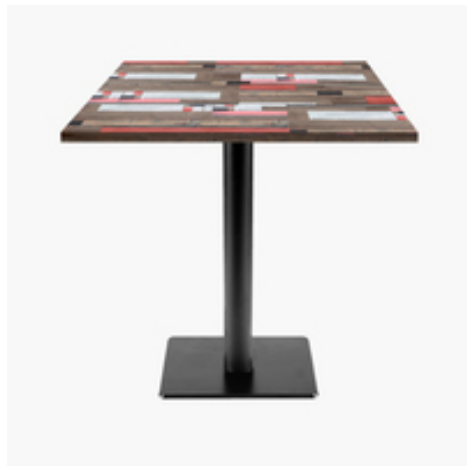

Restaupro.com

Service Client du Lundi au Vendredi

 De 8h30 à 18h30 au **09 72 30 60 80**
Tables carrées 70x70cm pied noir - redder wood - Lot de 4 tables

Description	Caractéristiques																																				
<p>Lot de 4 tables pour usage professionnel intensif, idéale pour restaurants, brasseries, hôtels, collectivités.</p> <p>Produit européen de grande qualité et finitions soignées:</p> <ul style="list-style-type: none"> • plateau fabriqué en France • pied fabriqué en Italie <p>Matériaux résistants à l'humidité, aux rayures et à la chaleur :</p> <ul style="list-style-type: none"> • piétement en fonte thermolaquée - noir • plateau en bois aggloméré hydrofuge avec placage en stratifié et chants en PVC <p>Pour une dimension de plateau personnalisée, contactez-nous!</p> <p>Caractéristiques techniques:</p> <ul style="list-style-type: none"> • Base du piétement 40x40cm, colonne Ø7.6cm • Poids du piétement:18kg, poids du plateau: 9kg • Fourni avec tampons de réglage pour sols irréguliers • Plateau 70x70cm, épaisseur 29mm • Capacité 2-3 couverts • Face supérieure du plateau en stratifié décor bois, chants PVC assortis au décor • Face inférieure du plateau en mélaminé blanc • Plateau pré-percé avec inserts pour une parfaite fixation au piétement • Livré en kit, montage facile, visserie fournie • Matériau très demandé en restauration collective pour ses qualités: hygiène et résistance • Entretien facile: nettoyage à l'eau légèrement savonnée sans détergent ni abrasif 	<table border="1"> <tr> <td>Poids (en kg)</td> <td>27</td> </tr> <tr> <td>Référence constructeur</td> <td>4x MILAN T + 7070M eco 1138U</td> </tr> <tr> <td>Largeur (cm)</td> <td>70</td> </tr> <tr> <td>Profondeur (cm)</td> <td>70</td> </tr> <tr> <td>hauteur_cm</td> <td>75</td> </tr> <tr> <td>Forme du plateau</td> <td>Carrée</td> </tr> <tr> <td>Matière du plateau</td> <td>Aggloméré stratifié</td> </tr> <tr> <td>Dimensions du plateau</td> <td>70x70</td> </tr> <tr> <td>Matière du pied</td> <td>Fonte</td> </tr> <tr> <td>Pliante</td> <td>Non</td> </tr> <tr> <td>Couleur du plateau</td> <td>redder wood</td> </tr> <tr> <td>DIRECT USINE</td> <td>Oui</td> </tr> <tr> <td>Utilisable en Extérieur</td> <td>Non</td> </tr> <tr> <td>Base du Pied</td> <td>Carrée</td> </tr> <tr> <td>Coloris du pied</td> <td>Noir</td> </tr> <tr> <td>Tonalité de couleur</td> <td>Bois</td> </tr> <tr> <td>Forme du pied de table</td> <td>Rond</td> </tr> <tr> <td>Epaisseur du plateau</td> <td>2,9</td> </tr> </table>	Poids (en kg)	27	Référence constructeur	4x MILAN T + 7070M eco 1138U	Largeur (cm)	70	Profondeur (cm)	70	hauteur_cm	75	Forme du plateau	Carrée	Matière du plateau	Aggloméré stratifié	Dimensions du plateau	70x70	Matière du pied	Fonte	Pliante	Non	Couleur du plateau	redder wood	DIRECT USINE	Oui	Utilisable en Extérieur	Non	Base du Pied	Carrée	Coloris du pied	Noir	Tonalité de couleur	Bois	Forme du pied de table	Rond	Epaisseur du plateau	2,9
Poids (en kg)	27																																				
Référence constructeur	4x MILAN T + 7070M eco 1138U																																				
Largeur (cm)	70																																				
Profondeur (cm)	70																																				
hauteur_cm	75																																				
Forme du plateau	Carrée																																				
Matière du plateau	Aggloméré stratifié																																				
Dimensions du plateau	70x70																																				
Matière du pied	Fonte																																				
Pliante	Non																																				
Couleur du plateau	redder wood																																				
DIRECT USINE	Oui																																				
Utilisable en Extérieur	Non																																				
Base du Pied	Carrée																																				
Coloris du pied	Noir																																				
Tonalité de couleur	Bois																																				
Forme du pied de table	Rond																																				
Epaisseur du plateau	2,9																																				