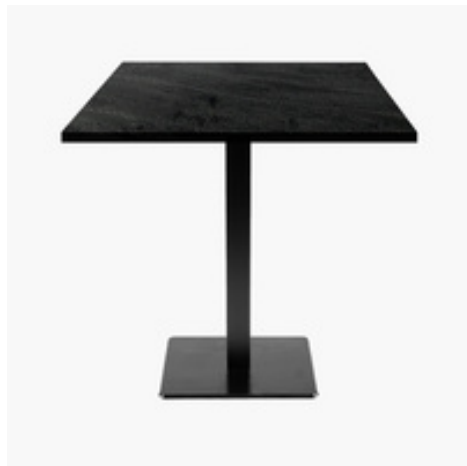

Restaupro.com

Service Client du Lundi au Vendredi

 De 8h30 à 18h30 au **09 72 30 60 80**
Tables carrées 70x70cm pied noir - noir moon - Lot de 4 tables

Description	Caractéristiques																																				
<p>Lot de 4 tables pour usage professionnel intensif, idéale pour restaurants, brasseries, hôtels, collectivités.</p> <p>Produit européen de grande qualité et finitions soignées:</p> <ul style="list-style-type: none"> • plateau fabriqué en France • pied fabriqué en Italie <p>Matériaux résistants à l'humidité, aux rayures et à la chaleur :</p> <ul style="list-style-type: none"> • piétement en fonte thermolaquée - noir • plateau en bois aggloméré hydrofuge avec placage en stratifié et chants en PVC <p>Pour une dimension de plateau personnalisée, contactez-nous!</p> <p>Caractéristiques techniques:</p> <ul style="list-style-type: none"> • Base du piétement 40x40cm, colonne 6x6cm • Poids du piétement:17,5kg, poids du plateau: 9kg • Fourni avec tampons de réglage pour sols irréguliers • Plateau 70x70cm, épaisseur 29mm • Capacité 2-3 couverts • Face supérieure du plateau avec décor stratifié, chants PVC • Face inférieure du plateau en mélaminé blanc • Plateau pré-percé avec inserts pour une parfaite fixation au piétement • Livré en kit, montage facile, visserie fournie • Matériau très demandé en restauration collective pour ses qualités: hygiène et résistance • Entretien facile: nettoyage à l'eau légèrement savonnée, désinfectant doux, mais pas de produit abrasif 	<table border="1"> <tr> <td>Poids (en kg)</td> <td>27</td> </tr> <tr> <td>Référence constructeur</td> <td>4x MILAN + 7070M eco U1049P</td> </tr> <tr> <td>Largeur (cm)</td> <td>70</td> </tr> <tr> <td>Profondeur (cm)</td> <td>70</td> </tr> <tr> <td>hauteur_cm</td> <td>75</td> </tr> <tr> <td>Forme du plateau</td> <td>Carrée</td> </tr> <tr> <td>Matière du plateau</td> <td>Aggloméré stratifié</td> </tr> <tr> <td>Dimensions du plateau</td> <td>70x70</td> </tr> <tr> <td>Matière du pied</td> <td>Fonte</td> </tr> <tr> <td>Pliante</td> <td>Non</td> </tr> <tr> <td>Couleur du plateau</td> <td>noir moon</td> </tr> <tr> <td>DIRECT USINE</td> <td>Oui</td> </tr> <tr> <td>Utilisable en Extérieur</td> <td>Non</td> </tr> <tr> <td>Base du Pied</td> <td>Carrée</td> </tr> <tr> <td>Coloris du pied</td> <td>Noir</td> </tr> <tr> <td>Tonalité de couleur</td> <td>Pierre & Marbre</td> </tr> <tr> <td>Forme du pied de table</td> <td>Carré</td> </tr> <tr> <td>Épaisseur du plateau</td> <td>2,9</td> </tr> </table>	Poids (en kg)	27	Référence constructeur	4x MILAN + 7070M eco U1049P	Largeur (cm)	70	Profondeur (cm)	70	hauteur_cm	75	Forme du plateau	Carrée	Matière du plateau	Aggloméré stratifié	Dimensions du plateau	70x70	Matière du pied	Fonte	Pliante	Non	Couleur du plateau	noir moon	DIRECT USINE	Oui	Utilisable en Extérieur	Non	Base du Pied	Carrée	Coloris du pied	Noir	Tonalité de couleur	Pierre & Marbre	Forme du pied de table	Carré	Épaisseur du plateau	2,9
Poids (en kg)	27																																				
Référence constructeur	4x MILAN + 7070M eco U1049P																																				
Largeur (cm)	70																																				
Profondeur (cm)	70																																				
hauteur_cm	75																																				
Forme du plateau	Carrée																																				
Matière du plateau	Aggloméré stratifié																																				
Dimensions du plateau	70x70																																				
Matière du pied	Fonte																																				
Pliante	Non																																				
Couleur du plateau	noir moon																																				
DIRECT USINE	Oui																																				
Utilisable en Extérieur	Non																																				
Base du Pied	Carrée																																				
Coloris du pied	Noir																																				
Tonalité de couleur	Pierre & Marbre																																				
Forme du pied de table	Carré																																				
Épaisseur du plateau	2,9																																				