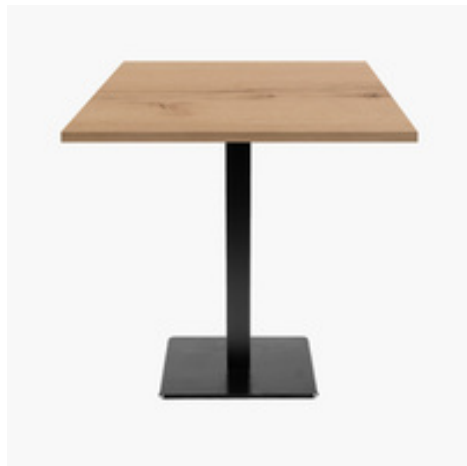

Restaupro.com

Service Client du Lundi au Vendredi

 De 8h30 à 18h30 au **09 72 30 60 80**
Tables carrées 70x70cm pied noir - chene delano - Lot de 4 tables

Description	Caractéristiques																																				
<p>Lot de 4 tables pour usage professionnel intensif, idéale pour restaurants, brasseries, hôtels, collectivités.</p> <p>Produit européen de grande qualité et finitions soignées:</p> <ul style="list-style-type: none"> • plateau fabriqué en France • pied fabriqué en Italie <p>Matériaux résistants à l'humidité, aux rayures et à la chaleur :</p> <ul style="list-style-type: none"> • piétement en fonte thermolaquée - noir • plateau en bois aggloméré hydrofuge avec placage en stratifié et chants en PVC <p>Pour une dimension de plateau personnalisée, contactez-nous!</p> <p>Caractéristiques techniques:</p> <ul style="list-style-type: none"> • Base du piétement 40x40cm, colonne 6x6cm • Poids du piétement:17,5kg, poids du plateau: 9kg • Fourni avec tampons de réglage pour sols irréguliers • Plateau 70x70cm, épaisseur 29mm • Capacité 2-3 couverts • Face supérieure du plateau avec décor stratifié, chants PVC • Face inférieure du plateau en mélaminé blanc • Plateau pré-percé avec inserts pour une parfaite fixation au piétement • Livré en kit, montage facile, visserie fournie • Matériau très demandé en restauration collective pour ses qualités: hygiène et résistance • Entretien facile: nettoyage à l'eau légèrement savonnée, désinfectant doux, mais pas de produit abrasif 	<table border="1"> <tr> <td>Poids (en kg)</td> <td>27</td> </tr> <tr> <td>Référence constructeur</td> <td>4x MILAN + 7070M eco 2692W</td> </tr> <tr> <td>Largeur (cm)</td> <td>70</td> </tr> <tr> <td>Profondeur (cm)</td> <td>70</td> </tr> <tr> <td>hauteur_cm</td> <td>75</td> </tr> <tr> <td>Forme du plateau</td> <td>Carrée</td> </tr> <tr> <td>Matière du plateau</td> <td>Aggloméré stratifié</td> </tr> <tr> <td>Dimensions du plateau</td> <td>70x70</td> </tr> <tr> <td>Matière du pied</td> <td>Fonte</td> </tr> <tr> <td>Pliante</td> <td>Non</td> </tr> <tr> <td>Couleur du plateau</td> <td>chene delano</td> </tr> <tr> <td>DIRECT USINE</td> <td>Oui</td> </tr> <tr> <td>Utilisable en Extérieur</td> <td>Non</td> </tr> <tr> <td>Base du Pied</td> <td>Carrée</td> </tr> <tr> <td>Coloris du pied</td> <td>Noir</td> </tr> <tr> <td>Tonalité de couleur</td> <td>Bois</td> </tr> <tr> <td>Forme du pied de table</td> <td>Carré</td> </tr> <tr> <td>Epaisseur du plateau</td> <td>2,9</td> </tr> </table>	Poids (en kg)	27	Référence constructeur	4x MILAN + 7070M eco 2692W	Largeur (cm)	70	Profondeur (cm)	70	hauteur_cm	75	Forme du plateau	Carrée	Matière du plateau	Aggloméré stratifié	Dimensions du plateau	70x70	Matière du pied	Fonte	Pliante	Non	Couleur du plateau	chene delano	DIRECT USINE	Oui	Utilisable en Extérieur	Non	Base du Pied	Carrée	Coloris du pied	Noir	Tonalité de couleur	Bois	Forme du pied de table	Carré	Epaisseur du plateau	2,9
Poids (en kg)	27																																				
Référence constructeur	4x MILAN + 7070M eco 2692W																																				
Largeur (cm)	70																																				
Profondeur (cm)	70																																				
hauteur_cm	75																																				
Forme du plateau	Carrée																																				
Matière du plateau	Aggloméré stratifié																																				
Dimensions du plateau	70x70																																				
Matière du pied	Fonte																																				
Pliante	Non																																				
Couleur du plateau	chene delano																																				
DIRECT USINE	Oui																																				
Utilisable en Extérieur	Non																																				
Base du Pied	Carrée																																				
Coloris du pied	Noir																																				
Tonalité de couleur	Bois																																				
Forme du pied de table	Carré																																				
Epaisseur du plateau	2,9																																				