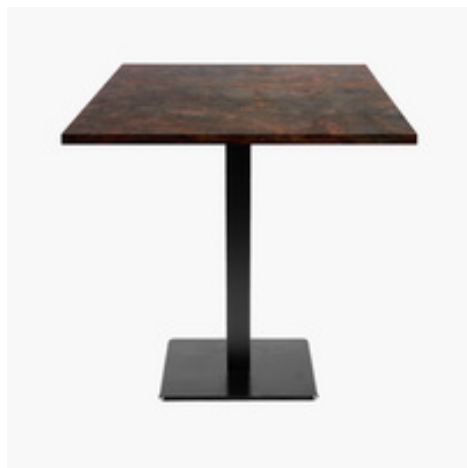

**Restaupro.com**

Service Client du Lundi au Vendredi

 De 8h30 à 18h30 au **09 72 30 60 80**
**Tables carrées 70x70cm pied noir - underground rouille - Lot de 4 tables**

Description	Caractéristiques																																				
<p>Lot de 4 tables pour usage professionnel intensif, idéale pour restaurants, brasseries, hôtels, collectivités.</p> <p>Produit européen de grande qualité et finitions soignées:</p> <ul style="list-style-type: none"> <li>• plateau fabriqué en France</li> <li>• pied fabriqué en Italie</li> </ul> <p>Matériaux résistants à l'humidité, aux rayures et à la chaleur :</p> <ul style="list-style-type: none"> <li>• piétement en fonte thermolaquée - noir</li> <li>• plateau en bois aggloméré hydrofuge avec placage en stratifié et chants en PVC</li> </ul> <p>Pour une dimension de plateau personnalisée, contactez-nous!</p> <p>Caractéristiques techniques:</p> <ul style="list-style-type: none"> <li>• Base du piétement 40x40cm, colonne 6x6cm</li> <li>• Poids du piétement:17,5kg, poids du plateau: 9kg</li> <li>• Fourni avec tampons de réglage pour sols irréguliers</li> <li>• Plateau 70x70cm, épaisseur 29mm</li> <li>• Capacité 2-3 couverts</li> <li>• Face supérieure du plateau avec décor stratifié, chants PVC</li> <li>• Face inférieure du plateau en mélaminé blanc</li> <li>• Plateau pré-percé avec inserts pour une parfaite fixation au piétement</li> <li>• Livré en kit, montage facile, visserie fournie</li> <li>• Matériau très demandé en restauration collective pour ses qualités: hygiène et résistance</li> <li>• Entretien facile: nettoyage à l'eau légèrement savonnée, désinfectant doux, mais pas de produit abrasif</li> </ul>	<table border="1"> <tr> <td>Poids (en kg)</td> <td>27</td> </tr> <tr> <td>Référence constructeur</td> <td>4x MILAN + 7070M eco 2368Z</td> </tr> <tr> <td>Largeur (cm)</td> <td>70</td> </tr> <tr> <td>Profondeur (cm)</td> <td>70</td> </tr> <tr> <td>hauteur_cm</td> <td>75</td> </tr> <tr> <td>Forme du plateau</td> <td>Carrée</td> </tr> <tr> <td>Matière du plateau</td> <td>Aggloméré stratifié</td> </tr> <tr> <td>Dimensions du plateau</td> <td>70x70</td> </tr> <tr> <td>Matière du pied</td> <td>Fonte</td> </tr> <tr> <td>Pliante</td> <td>Non</td> </tr> <tr> <td>Couleur du plateau</td> <td>underground rouille</td> </tr> <tr> <td>DIRECT USINE</td> <td>Oui</td> </tr> <tr> <td>Utilisable en Extérieur</td> <td>Non</td> </tr> <tr> <td>Base du Pied</td> <td>Carrée</td> </tr> <tr> <td>Coloris du pied</td> <td>Noir</td> </tr> <tr> <td>Tonalité de couleur</td> <td>Métal</td> </tr> <tr> <td>Forme du pied de table</td> <td>Carré</td> </tr> <tr> <td>Epaisseur du plateau</td> <td>2,9</td> </tr> </table>	Poids (en kg)	27	Référence constructeur	4x MILAN + 7070M eco 2368Z	Largeur (cm)	70	Profondeur (cm)	70	hauteur_cm	75	Forme du plateau	Carrée	Matière du plateau	Aggloméré stratifié	Dimensions du plateau	70x70	Matière du pied	Fonte	Pliante	Non	Couleur du plateau	underground rouille	DIRECT USINE	Oui	Utilisable en Extérieur	Non	Base du Pied	Carrée	Coloris du pied	Noir	Tonalité de couleur	Métal	Forme du pied de table	Carré	Epaisseur du plateau	2,9
Poids (en kg)	27																																				
Référence constructeur	4x MILAN + 7070M eco 2368Z																																				
Largeur (cm)	70																																				
Profondeur (cm)	70																																				
hauteur_cm	75																																				
Forme du plateau	Carrée																																				
Matière du plateau	Aggloméré stratifié																																				
Dimensions du plateau	70x70																																				
Matière du pied	Fonte																																				
Pliante	Non																																				
Couleur du plateau	underground rouille																																				
DIRECT USINE	Oui																																				
Utilisable en Extérieur	Non																																				
Base du Pied	Carrée																																				
Coloris du pied	Noir																																				
Tonalité de couleur	Métal																																				
Forme du pied de table	Carré																																				
Epaisseur du plateau	2,9																																				