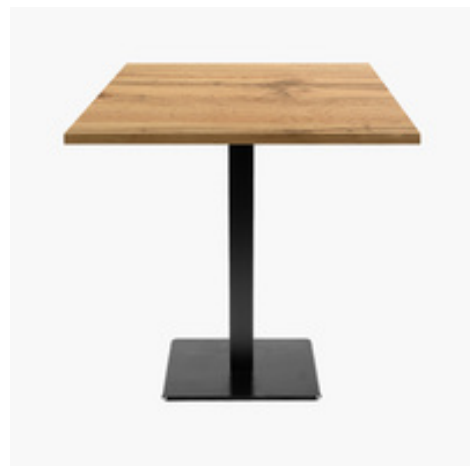

**Restaupro.com**

Service Client du Lundi au Vendredi

 De 8h30 à 18h30 au **09 72 30 60 80**
**Tables carrées 70x70cm pied noir - chene armor - Lot de 4 tables**

Description	Caractéristiques																																				
<p>Lot de 4 tables pour usage professionnel intensif, idéale pour restaurants, brasseries, hôtels, collectivités.</p> <p>Produit européen de grande qualité et finitions soignées:</p> <ul style="list-style-type: none"> <li>• plateau fabriqué en France</li> <li>• pied fabriqué en Italie</li> </ul> <p>Matériaux résistants à l'humidité, aux rayures et à la chaleur :</p> <ul style="list-style-type: none"> <li>• piétement en fonte thermolaquée - noir</li> <li>• plateau en bois aggloméré hydrofuge avec placage en stratifié et chants en PVC</li> </ul> <p>Pour une dimension de plateau personnalisée, contactez-nous!</p> <p>Caractéristiques techniques:</p> <ul style="list-style-type: none"> <li>• Base du piétement 40x40cm, colonne 6x6cm</li> <li>• Poids du piétement:17,5kg, poids du plateau: 9kg</li> <li>• Fourni avec tampons de réglage pour sols irréguliers</li> <li>• Plateau 70x70cm, épaisseur 29mm</li> <li>• Capacité 2-3 couverts</li> <li>• Face supérieure du plateau avec décor stratifié, chants PVC</li> <li>• Face inférieure du plateau en mélaminé blanc</li> <li>• Plateau pré-percé avec inserts pour une parfaite fixation au piétement</li> <li>• Livré en kit, montage facile, visserie fournie</li> <li>• Matériau très demandé en restauration collective pour ses qualités: hygiène et résistance</li> <li>• Entretien facile: nettoyage à l'eau légèrement savonnée, désinfectant doux, mais pas de produit abrasif</li> </ul>	<table border="1"> <tr> <td>Poids (en kg)</td> <td>27</td> </tr> <tr> <td>Référence constructeur</td> <td>4x MILAN + 7070M eco 04F,1217</td> </tr> <tr> <td>Largeur (cm)</td> <td>70</td> </tr> <tr> <td>Profondeur (cm)</td> <td>70</td> </tr> <tr> <td>hauteur_cm</td> <td>75</td> </tr> <tr> <td>Forme du plateau</td> <td>Carrée</td> </tr> <tr> <td>Matière du plateau</td> <td>Aggloméré stratifié</td> </tr> <tr> <td>Dimensions du plateau</td> <td>70x70</td> </tr> <tr> <td>Matière du pied</td> <td>Fonte</td> </tr> <tr> <td>Pliante</td> <td>Non</td> </tr> <tr> <td>Couleur du plateau</td> <td>chene armor</td> </tr> <tr> <td>DIRECT USINE</td> <td>Oui</td> </tr> <tr> <td>Utilisable en Extérieur</td> <td>Non</td> </tr> <tr> <td>Base du Pied</td> <td>Carrée</td> </tr> <tr> <td>Coloris du pied</td> <td>Noir</td> </tr> <tr> <td>Tonalité de couleur</td> <td>Bois</td> </tr> <tr> <td>Forme du pied de table</td> <td>Carré</td> </tr> <tr> <td>Épaisseur du plateau</td> <td>2,9</td> </tr> </table>	Poids (en kg)	27	Référence constructeur	4x MILAN + 7070M eco 04F,1217	Largeur (cm)	70	Profondeur (cm)	70	hauteur_cm	75	Forme du plateau	Carrée	Matière du plateau	Aggloméré stratifié	Dimensions du plateau	70x70	Matière du pied	Fonte	Pliante	Non	Couleur du plateau	chene armor	DIRECT USINE	Oui	Utilisable en Extérieur	Non	Base du Pied	Carrée	Coloris du pied	Noir	Tonalité de couleur	Bois	Forme du pied de table	Carré	Épaisseur du plateau	2,9
Poids (en kg)	27																																				
Référence constructeur	4x MILAN + 7070M eco 04F,1217																																				
Largeur (cm)	70																																				
Profondeur (cm)	70																																				
hauteur_cm	75																																				
Forme du plateau	Carrée																																				
Matière du plateau	Aggloméré stratifié																																				
Dimensions du plateau	70x70																																				
Matière du pied	Fonte																																				
Pliante	Non																																				
Couleur du plateau	chene armor																																				
DIRECT USINE	Oui																																				
Utilisable en Extérieur	Non																																				
Base du Pied	Carrée																																				
Coloris du pied	Noir																																				
Tonalité de couleur	Bois																																				
Forme du pied de table	Carré																																				
Épaisseur du plateau	2,9																																				