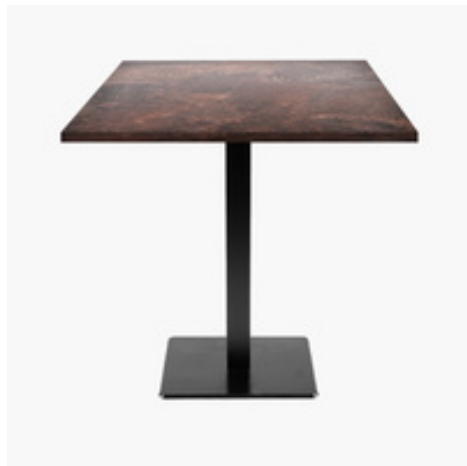

Restaupro.com

Service Client du Lundi au Vendredi

 De 8h30 à 18h30 au **09 72 30 60 80**
Tables carrées 70x70cm pied noir - rouille roc - Lot de 4 tables

Description	Caractéristiques																																				
<p>Lot de 4 tables pour usage professionnel intensif, idéale pour restaurants, brasseries, hôtels, collectivités.</p> <p>Produit européen de grande qualité et finitions soignées:</p> <ul style="list-style-type: none"> • plateau fabriqué en France • pied fabriqué en Italie <p>Matériaux résistants à l'humidité, aux rayures et à la chaleur :</p> <ul style="list-style-type: none"> • piétement en fonte thermolaquée - noir • plateau en bois aggloméré hydrofuge avec placage en stratifié et chants en PVC <p>Pour une dimension de plateau personnalisée, contactez-nous!</p> <p>Caractéristiques techniques:</p> <ul style="list-style-type: none"> • Base du piétement 40x40cm, colonne 6x6cm • Poids du piétement:17,5kg, poids du plateau: 9kg • Fourni avec tampons de réglage pour sols irréguliers • Plateau 70x70cm, épaisseur 29mm • Capacité 2-3 couverts • Face supérieure du plateau avec décor stratifié, chants PVC • Face inférieure du plateau en mélaminé blanc • Plateau pré-percé avec inserts pour une parfaite fixation au piétement • Livré en kit, montage facile, visserie fournie • Matériau très demandé en restauration collective pour ses qualités: hygiène et résistance • Entretien facile: nettoyage à l'eau légèrement savonnée, désinfectant doux, mais pas de produit abrasif 	<table border="1"> <tr> <td>Poids (en kg)</td> <td>27</td> </tr> <tr> <td>Référence constructeur</td> <td>4x MILAN + 7070M eco 04E9083</td> </tr> <tr> <td>Largeur (cm)</td> <td>70</td> </tr> <tr> <td>Profondeur (cm)</td> <td>70</td> </tr> <tr> <td>hauteur_cm</td> <td>75</td> </tr> <tr> <td>Forme du plateau</td> <td>Carrée</td> </tr> <tr> <td>Matière du plateau</td> <td>Aggloméré stratifié</td> </tr> <tr> <td>Dimensions du plateau</td> <td>70x70</td> </tr> <tr> <td>Matière du pied</td> <td>Fonte</td> </tr> <tr> <td>Pliante</td> <td>Non</td> </tr> <tr> <td>Couleur du plateau</td> <td>rouille roc</td> </tr> <tr> <td>DIRECT USINE</td> <td>Oui</td> </tr> <tr> <td>Utilisable en Extérieur</td> <td>Non</td> </tr> <tr> <td>Base du Pied</td> <td>Carrée</td> </tr> <tr> <td>Coloris du pied</td> <td>Noir</td> </tr> <tr> <td>Tonalité de couleur</td> <td>Métal</td> </tr> <tr> <td>Forme du pied de table</td> <td>Carré</td> </tr> <tr> <td>Épaisseur du plateau</td> <td>2,9</td> </tr> </table>	Poids (en kg)	27	Référence constructeur	4x MILAN + 7070M eco 04E9083	Largeur (cm)	70	Profondeur (cm)	70	hauteur_cm	75	Forme du plateau	Carrée	Matière du plateau	Aggloméré stratifié	Dimensions du plateau	70x70	Matière du pied	Fonte	Pliante	Non	Couleur du plateau	rouille roc	DIRECT USINE	Oui	Utilisable en Extérieur	Non	Base du Pied	Carrée	Coloris du pied	Noir	Tonalité de couleur	Métal	Forme du pied de table	Carré	Épaisseur du plateau	2,9
Poids (en kg)	27																																				
Référence constructeur	4x MILAN + 7070M eco 04E9083																																				
Largeur (cm)	70																																				
Profondeur (cm)	70																																				
hauteur_cm	75																																				
Forme du plateau	Carrée																																				
Matière du plateau	Aggloméré stratifié																																				
Dimensions du plateau	70x70																																				
Matière du pied	Fonte																																				
Pliante	Non																																				
Couleur du plateau	rouille roc																																				
DIRECT USINE	Oui																																				
Utilisable en Extérieur	Non																																				
Base du Pied	Carrée																																				
Coloris du pied	Noir																																				
Tonalité de couleur	Métal																																				
Forme du pied de table	Carré																																				
Épaisseur du plateau	2,9																																				