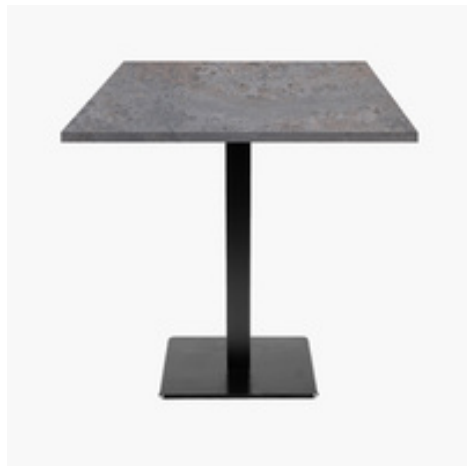

Restaupro.com

Service Client du Lundi au Vendredi

 De 8h30 à 18h30 au **09 72 30 60 80**
Tables carrées 70x70cm pied noir - caldeira - Lot de 4 tables

Description	Caractéristiques																																				
<p>Lot de 4 tables pour usage professionnel intensif, idéale pour restaurants, brasseries, hôtels, collectivités.</p> <p>Produit européen de grande qualité et finitions soignées:</p> <ul style="list-style-type: none"> • plateau fabriqué en France • pied fabriqué en Italie <p>Matériaux résistants à l'humidité, aux rayures et à la chaleur :</p> <ul style="list-style-type: none"> • piétement en fonte thermolaquée - noir • plateau en bois aggloméré hydrofuge avec placage en stratifié et chants en PVC <p>Pour une dimension de plateau personnalisée, contactez-nous!</p> <p>Caractéristiques techniques:</p> <ul style="list-style-type: none"> • Base du piétement 40x40cm, colonne 6x6cm • Poids du piétement:17,5kg, poids du plateau: 9kg • Fourni avec tampons de réglage pour sols irréguliers • Plateau 70x70cm, épaisseur 29mm • Capacité 2-3 couverts • Face supérieure du plateau avec décor stratifié, chants PVC • Face inférieure du plateau en mélaminé blanc • Plateau pré-percé avec inserts pour une parfaite fixation au piétement • Livré en kit, montage facile, visserie fournie • Matériau très demandé en restauration collective pour ses qualités: hygiène et résistance • Entretien facile: nettoyage à l'eau légèrement savonnée, désinfectant doux, mais pas de produit abrasif 	<table border="1"> <tr> <td>Poids (en kg)</td> <td>27</td> </tr> <tr> <td>Référence constructeur</td> <td>4x MILAN + 7070M eco 048,8314</td> </tr> <tr> <td>Largeur (cm)</td> <td>70</td> </tr> <tr> <td>Profondeur (cm)</td> <td>70</td> </tr> <tr> <td>hauteur_cm</td> <td>75</td> </tr> <tr> <td>Forme du plateau</td> <td>Carrée</td> </tr> <tr> <td>Matière du plateau</td> <td>Aggloméré stratifié</td> </tr> <tr> <td>Dimensions du plateau</td> <td>70x70</td> </tr> <tr> <td>Matière du pied</td> <td>Fonte</td> </tr> <tr> <td>Pliante</td> <td>Non</td> </tr> <tr> <td>Couleur du plateau</td> <td>caldeira</td> </tr> <tr> <td>DIRECT USINE</td> <td>Oui</td> </tr> <tr> <td>Utilisable en Extérieur</td> <td>Non</td> </tr> <tr> <td>Base du Pied</td> <td>Carrée</td> </tr> <tr> <td>Coloris du pied</td> <td>Noir</td> </tr> <tr> <td>Tonalité de couleur</td> <td>Pierre & Marbre</td> </tr> <tr> <td>Forme du pied de table</td> <td>Carré</td> </tr> <tr> <td>Épaisseur du plateau</td> <td>2,9</td> </tr> </table>	Poids (en kg)	27	Référence constructeur	4x MILAN + 7070M eco 048,8314	Largeur (cm)	70	Profondeur (cm)	70	hauteur_cm	75	Forme du plateau	Carrée	Matière du plateau	Aggloméré stratifié	Dimensions du plateau	70x70	Matière du pied	Fonte	Pliante	Non	Couleur du plateau	caldeira	DIRECT USINE	Oui	Utilisable en Extérieur	Non	Base du Pied	Carrée	Coloris du pied	Noir	Tonalité de couleur	Pierre & Marbre	Forme du pied de table	Carré	Épaisseur du plateau	2,9
Poids (en kg)	27																																				
Référence constructeur	4x MILAN + 7070M eco 048,8314																																				
Largeur (cm)	70																																				
Profondeur (cm)	70																																				
hauteur_cm	75																																				
Forme du plateau	Carrée																																				
Matière du plateau	Aggloméré stratifié																																				
Dimensions du plateau	70x70																																				
Matière du pied	Fonte																																				
Pliante	Non																																				
Couleur du plateau	caldeira																																				
DIRECT USINE	Oui																																				
Utilisable en Extérieur	Non																																				
Base du Pied	Carrée																																				
Coloris du pied	Noir																																				
Tonalité de couleur	Pierre & Marbre																																				
Forme du pied de table	Carré																																				
Épaisseur du plateau	2,9																																				