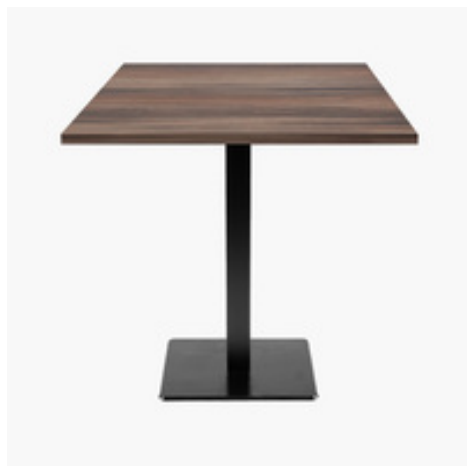

Restaupro.com

Service Client du Lundi au Vendredi

 De 8h30 à 18h30 au **09 72 30 60 80**
Tables carrées 70x70cm pied noir - chene montagne - Lot de 4 tables

Description	Caractéristiques																																				
<p>Lot de 4 tables pour usage professionnel intensif, idéale pour restaurants, brasseries, hôtels, collectivités.</p> <p>Produit européen de grande qualité et finitions soignées:</p> <ul style="list-style-type: none"> • plateau fabriqué en France • pied fabriqué en Italie <p>Matériaux résistants à l'humidité, aux rayures et à la chaleur :</p> <ul style="list-style-type: none"> • piétement en fonte thermolaquée - noir • plateau en bois aggloméré hydrofuge avec placage en stratifié et chants en PVC <p>Pour une dimension de plateau personnalisée, contactez-nous!</p> <p>Caractéristiques techniques:</p> <ul style="list-style-type: none"> • Base du piétement 40x40cm, colonne 6x6cm • Poids du piétement:17,5kg, poids du plateau: 9kg • Fourni avec tampons de réglage pour sols irréguliers • Plateau 70x70cm, épaisseur 29mm • Capacité 2-3 couverts • Face supérieure du plateau avec décor stratifié, chants PVC • Face inférieure du plateau en mélaminé blanc • Plateau pré-percé avec inserts pour une parfaite fixation au piétement • Livré en kit, montage facile, visserie fournie • Matériau très demandé en restauration collective pour ses qualités: hygiène et résistance • Entretien facile: nettoyage à l'eau légèrement savonnée, désinfectant doux, mais pas de produit abrasif 	<table border="1"> <tr> <td>Poids (en kg)</td> <td>27</td> </tr> <tr> <td>Référence constructeur</td> <td>4x MILAN + 7070M eco 045,1249</td> </tr> <tr> <td>Largeur (cm)</td> <td>70</td> </tr> <tr> <td>Profondeur (cm)</td> <td>70</td> </tr> <tr> <td>hauteur_cm</td> <td>75</td> </tr> <tr> <td>Forme du plateau</td> <td>Carrée</td> </tr> <tr> <td>Matière du plateau</td> <td>Aggloméré stratifié</td> </tr> <tr> <td>Dimensions du plateau</td> <td>70x70</td> </tr> <tr> <td>Matière du pied</td> <td>Fonte</td> </tr> <tr> <td>Pliante</td> <td>Non</td> </tr> <tr> <td>Couleur du plateau</td> <td>chene montagne</td> </tr> <tr> <td>DIRECT USINE</td> <td>Oui</td> </tr> <tr> <td>Utilisable en Extérieur</td> <td>Non</td> </tr> <tr> <td>Base du Pied</td> <td>Carrée</td> </tr> <tr> <td>Coloris du pied</td> <td>Noir</td> </tr> <tr> <td>Tonalité de couleur</td> <td>Bois</td> </tr> <tr> <td>Forme du pied de table</td> <td>Carré</td> </tr> <tr> <td>Épaisseur du plateau</td> <td>2,9</td> </tr> </table>	Poids (en kg)	27	Référence constructeur	4x MILAN + 7070M eco 045,1249	Largeur (cm)	70	Profondeur (cm)	70	hauteur_cm	75	Forme du plateau	Carrée	Matière du plateau	Aggloméré stratifié	Dimensions du plateau	70x70	Matière du pied	Fonte	Pliante	Non	Couleur du plateau	chene montagne	DIRECT USINE	Oui	Utilisable en Extérieur	Non	Base du Pied	Carrée	Coloris du pied	Noir	Tonalité de couleur	Bois	Forme du pied de table	Carré	Épaisseur du plateau	2,9
Poids (en kg)	27																																				
Référence constructeur	4x MILAN + 7070M eco 045,1249																																				
Largeur (cm)	70																																				
Profondeur (cm)	70																																				
hauteur_cm	75																																				
Forme du plateau	Carrée																																				
Matière du plateau	Aggloméré stratifié																																				
Dimensions du plateau	70x70																																				
Matière du pied	Fonte																																				
Pliante	Non																																				
Couleur du plateau	chene montagne																																				
DIRECT USINE	Oui																																				
Utilisable en Extérieur	Non																																				
Base du Pied	Carrée																																				
Coloris du pied	Noir																																				
Tonalité de couleur	Bois																																				
Forme du pied de table	Carré																																				
Épaisseur du plateau	2,9																																				