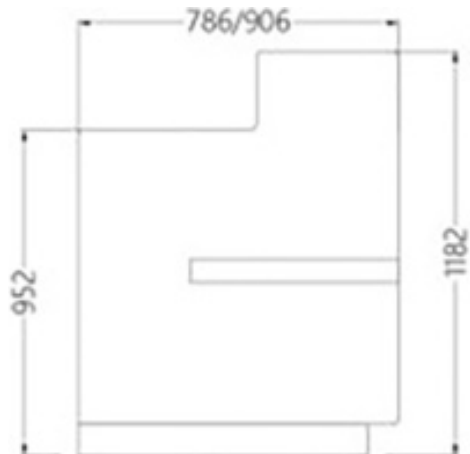

**Restaupro.com**

Service Client du Lundi au Vendredi

 De 8h30 à 18h30 au **09 72 30 60 80**
**Flûtes à champagne Arcoroc Elegance 130ml - Lot de 12**
**ARCOROC**

**Caractéristiques techniques**

130ml

Verre

Lot de 12

Quantité : 12

Capacité : 13 cl

Dimensions : 179(H) x 47(Ø) mm

Description	Caractéristiques						
<p>Flûtes à champagne Arcoroc Elegance 130ml Combinant un design traditionnel et élégant, les verres Arcoroc de la gamme bien nommée Elegance sont le complément idéal à tout établissement soucieux de son style. Design traditionnel et élégant Jambe fine Sans jauge</p> <p><b>Autres informations</b></p> <p>130ml Verre Lot de 12 Quantité : 12 Capacité : 13 cl Dimensions : 179(H) x 47(Ø) mm</p>	<table border="1"> <tr> <td>Type</td> <td>Champagne</td> </tr> <tr> <td>Dimensions extérieures</td> <td>179(H) x 47 mm de Diamètre.</td> </tr> <tr> <td colspan="2"><b>Garantie constructeur 1 an incluse</b></td> </tr> </table>	Type	Champagne	Dimensions extérieures	179(H) x 47 mm de Diamètre.	<b>Garantie constructeur 1 an incluse</b>	
Type	Champagne						
Dimensions extérieures	179(H) x 47 mm de Diamètre.						
<b>Garantie constructeur 1 an incluse</b>							