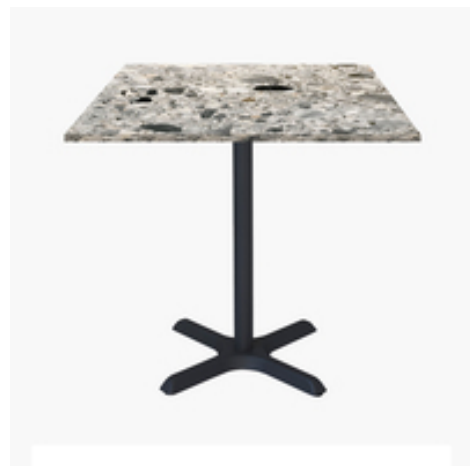

Restaupro.com

Service Client du Lundi au Vendredi

 De 8h30 à 18h30 au **09 72 30 60 80**
Tables carrées 70x70cm pied noir - terrazzo cepp - Lot de 4 tables

Description	Caractéristiques																																				
<p>Lot de 4 tables pour usage professionnel intensif, idéale pour restaurants, brasseries, hôtels, collectivités.</p> <p>Produit européen de grande qualité et finitions soignées:</p> <ul style="list-style-type: none"> • plateau fabriqué en France • pied fabriqué en Italie <p>Matériaux résistants à l'humidité, aux rayures et à la chaleur :</p> <ul style="list-style-type: none"> • piétement en fer thermolaqué - noir • plateau en bois aggloméré hydrofuge avec placage en stratifié et chants en PVC <p>Pour une dimension de plateau personnalisée, contactez-nous!</p> <p>Caractéristiques techniques:</p> <ul style="list-style-type: none"> • Base du piétement 55x55cm, colonne Ø5cm • Poids du piétement:10kg, poids du plateau: 6kg • Fourni avec tampons de réglage pour sols irréguliers • Plateau 70x70cm, épaisseur 19mm • Capacité 2-3 couverts • Face supérieure du plateau avec décor stratifié, chants PVC • Face inférieure du plateau en mélaminé blanc • Plateau pré-percé avec inserts pour une parfaite fixation au piétement • Livré en kit, montage facile, visserie fournie • Matériau très demandé en restauration collective pour ses qualités: hygiène et résistance • Entretien facile: nettoyage à l'eau légèrement savonnée, désinfectant doux, mais pas de produit abrasif 	<table border="1"> <tr> <td>Poids (en kg)</td> <td>16</td> </tr> <tr> <td>Référence constructeur</td> <td>4x DINA + 7070S eco 3475P</td> </tr> <tr> <td>Largeur (cm)</td> <td>70</td> </tr> <tr> <td>Profondeur (cm)</td> <td>70</td> </tr> <tr> <td>hauteur_cm</td> <td>75</td> </tr> <tr> <td>Forme du plateau</td> <td>Carrée</td> </tr> <tr> <td>Matière du plateau</td> <td>Aggloméré stratifié</td> </tr> <tr> <td>Dimensions du plateau</td> <td>70x70</td> </tr> <tr> <td>Matière du pied</td> <td>Fer</td> </tr> <tr> <td>Pliante</td> <td>Non</td> </tr> <tr> <td>Couleur du plateau</td> <td>terrazzo cepp</td> </tr> <tr> <td>DIRECT USINE</td> <td>Oui</td> </tr> <tr> <td>Utilisable en Extérieur</td> <td>Non</td> </tr> <tr> <td>Base du Pied</td> <td>Etoile</td> </tr> <tr> <td>Coloris du pied</td> <td>Noir</td> </tr> <tr> <td>Tonalité de couleur</td> <td>Pierre & Marbre</td> </tr> <tr> <td>Forme du pied de table</td> <td>Rond</td> </tr> <tr> <td>Epaisseur du plateau</td> <td>1,9</td> </tr> </table>	Poids (en kg)	16	Référence constructeur	4x DINA + 7070S eco 3475P	Largeur (cm)	70	Profondeur (cm)	70	hauteur_cm	75	Forme du plateau	Carrée	Matière du plateau	Aggloméré stratifié	Dimensions du plateau	70x70	Matière du pied	Fer	Pliante	Non	Couleur du plateau	terrazzo cepp	DIRECT USINE	Oui	Utilisable en Extérieur	Non	Base du Pied	Etoile	Coloris du pied	Noir	Tonalité de couleur	Pierre & Marbre	Forme du pied de table	Rond	Epaisseur du plateau	1,9
Poids (en kg)	16																																				
Référence constructeur	4x DINA + 7070S eco 3475P																																				
Largeur (cm)	70																																				
Profondeur (cm)	70																																				
hauteur_cm	75																																				
Forme du plateau	Carrée																																				
Matière du plateau	Aggloméré stratifié																																				
Dimensions du plateau	70x70																																				
Matière du pied	Fer																																				
Pliante	Non																																				
Couleur du plateau	terrazzo cepp																																				
DIRECT USINE	Oui																																				
Utilisable en Extérieur	Non																																				
Base du Pied	Etoile																																				
Coloris du pied	Noir																																				
Tonalité de couleur	Pierre & Marbre																																				
Forme du pied de table	Rond																																				
Epaisseur du plateau	1,9																																				