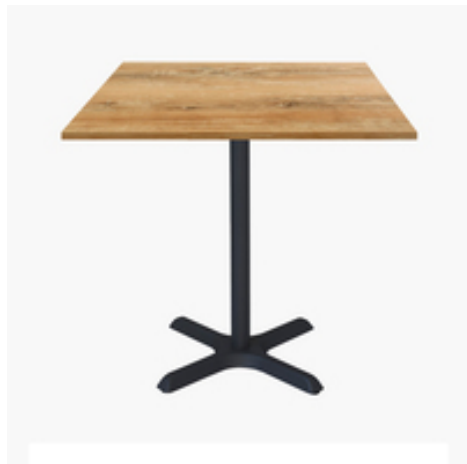

Restaupro.com

Service Client du Lundi au Vendredi

 De 8h30 à 18h30 au **09 72 30 60 80**
Tables carrées 70x70cm pied noir - chene slovene - Lot de 4 tables

Description	Caractéristiques																																				
<p>Lot de 4 tables pour usage professionnel intensif, idéale pour restaurants, brasseries, hôtels, collectivités.</p> <p>Produit européen de grande qualité et finitions soignées:</p> <ul style="list-style-type: none"> • plateau fabriqué en France • pied fabriqué en Italie <p>Matériaux résistants à l'humidité, aux rayures et à la chaleur :</p> <ul style="list-style-type: none"> • piétement en fer thermolaqué - noir • plateau en bois aggloméré hydrofuge avec placage en stratifié et chants en PVC <p>Pour une dimension de plateau personnalisée, contactez-nous!</p> <p>Caractéristiques techniques:</p> <ul style="list-style-type: none"> • Base du piétement 55x55cm, colonne Ø5cm • Poids du piétement:10kg, poids du plateau: 6kg • Fourni avec tampons de réglage pour sols irréguliers • Plateau 70x70cm, épaisseur 19mm • Capacité 2-3 couverts • Face supérieure du plateau avec décor stratifié, chants PVC • Face inférieure du plateau en mélaminé blanc • Plateau pré-percé avec inserts pour une parfaite fixation au piétement • Livré en kit, montage facile, visserie fournie • Matériau très demandé en restauration collective pour ses qualités: hygiène et résistance • Entretien facile: nettoyage à l'eau légèrement savonnée, désinfectant doux, mais pas de produit abrasif 	<table border="1"> <tr> <td>Poids (en kg)</td> <td>16</td> </tr> <tr> <td>Référence constructeur</td> <td>4x DINA + 7070S eco 2904E</td> </tr> <tr> <td>Largeur (cm)</td> <td>70</td> </tr> <tr> <td>Profondeur (cm)</td> <td>70</td> </tr> <tr> <td>hauteur_cm</td> <td>75</td> </tr> <tr> <td>Forme du plateau</td> <td>Carrée</td> </tr> <tr> <td>Matière du plateau</td> <td>Aggloméré stratifié</td> </tr> <tr> <td>Dimensions du plateau</td> <td>70x70</td> </tr> <tr> <td>Matière du pied</td> <td>Fer</td> </tr> <tr> <td>Pliante</td> <td>Non</td> </tr> <tr> <td>Couleur du plateau</td> <td>chene slovene</td> </tr> <tr> <td>DIRECT USINE</td> <td>Oui</td> </tr> <tr> <td>Utilisable en Extérieur</td> <td>Non</td> </tr> <tr> <td>Base du Pied</td> <td>Etoile</td> </tr> <tr> <td>Coloris du pied</td> <td>Noir</td> </tr> <tr> <td>Tonalité de couleur</td> <td>Bois</td> </tr> <tr> <td>Forme du pied de table</td> <td>Rond</td> </tr> <tr> <td>Epaisseur du plateau</td> <td>1,9</td> </tr> </table>	Poids (en kg)	16	Référence constructeur	4x DINA + 7070S eco 2904E	Largeur (cm)	70	Profondeur (cm)	70	hauteur_cm	75	Forme du plateau	Carrée	Matière du plateau	Aggloméré stratifié	Dimensions du plateau	70x70	Matière du pied	Fer	Pliante	Non	Couleur du plateau	chene slovene	DIRECT USINE	Oui	Utilisable en Extérieur	Non	Base du Pied	Etoile	Coloris du pied	Noir	Tonalité de couleur	Bois	Forme du pied de table	Rond	Epaisseur du plateau	1,9
Poids (en kg)	16																																				
Référence constructeur	4x DINA + 7070S eco 2904E																																				
Largeur (cm)	70																																				
Profondeur (cm)	70																																				
hauteur_cm	75																																				
Forme du plateau	Carrée																																				
Matière du plateau	Aggloméré stratifié																																				
Dimensions du plateau	70x70																																				
Matière du pied	Fer																																				
Pliante	Non																																				
Couleur du plateau	chene slovene																																				
DIRECT USINE	Oui																																				
Utilisable en Extérieur	Non																																				
Base du Pied	Etoile																																				
Coloris du pied	Noir																																				
Tonalité de couleur	Bois																																				
Forme du pied de table	Rond																																				
Epaisseur du plateau	1,9																																				