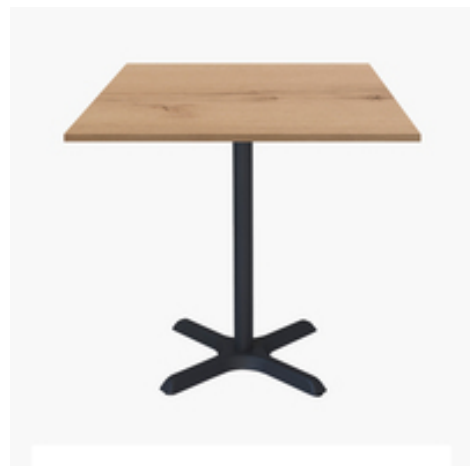

Restaupro.com

Service Client du Lundi au Vendredi

 De 8h30 à 18h30 au **09 72 30 60 80**
Tables carrées 70x70cm pied noir - chene delano - Lot de 4 tables

Description	Caractéristiques																																				
<p>Lot de 4 tables pour usage professionnel intensif, idéale pour restaurants, brasseries, hôtels, collectivités.</p> <p>Produit européen de grande qualité et finitions soignées:</p> <ul style="list-style-type: none"> • plateau fabriqué en France • pied fabriqué en Italie <p>Matériaux résistants à l'humidité, aux rayures et à la chaleur :</p> <ul style="list-style-type: none"> • piétement en fer thermolaqué - noir • plateau en bois aggloméré hydrofuge avec placage en stratifié et chants en PVC <p>Pour une dimension de plateau personnalisée, contactez-nous!</p> <p>Caractéristiques techniques:</p> <ul style="list-style-type: none"> • Base du piétement 55x55cm, colonne Ø5cm • Poids du piétement:10kg, poids du plateau: 6kg • Fourni avec tampons de réglage pour sols irréguliers • Plateau 70x70cm, épaisseur 19mm • Capacité 2-3 couverts • Face supérieure du plateau avec décor stratifié, chants PVC • Face inférieure du plateau en mélaminé blanc • Plateau pré-percé avec inserts pour une parfaite fixation au piétement • Livré en kit, montage facile, visserie fournie • Matériau très demandé en restauration collective pour ses qualités: hygiène et résistance • Entretien facile: nettoyage à l'eau légèrement savonnée, désinfectant doux, mais pas de produit abrasif 	<table border="1"> <tr> <td>Poids (en kg)</td> <td>16</td> </tr> <tr> <td>Référence constructeur</td> <td>4x DINA + 7070S eco 2692W</td> </tr> <tr> <td>Largeur (cm)</td> <td>70</td> </tr> <tr> <td>Profondeur (cm)</td> <td>70</td> </tr> <tr> <td>hauteur_cm</td> <td>75</td> </tr> <tr> <td>Forme du plateau</td> <td>Carrée</td> </tr> <tr> <td>Matière du plateau</td> <td>Aggloméré stratifié</td> </tr> <tr> <td>Dimensions du plateau</td> <td>70x70</td> </tr> <tr> <td>Matière du pied</td> <td>Fer</td> </tr> <tr> <td>Pliante</td> <td>Non</td> </tr> <tr> <td>Couleur du plateau</td> <td>chene delano</td> </tr> <tr> <td>DIRECT USINE</td> <td>Oui</td> </tr> <tr> <td>Utilisable en Extérieur</td> <td>Non</td> </tr> <tr> <td>Base du Pied</td> <td>Etoile</td> </tr> <tr> <td>Coloris du pied</td> <td>Noir</td> </tr> <tr> <td>Tonalité de couleur</td> <td>Bois</td> </tr> <tr> <td>Forme du pied de table</td> <td>Rond</td> </tr> <tr> <td>Epaisseur du plateau</td> <td>1,9</td> </tr> </table>	Poids (en kg)	16	Référence constructeur	4x DINA + 7070S eco 2692W	Largeur (cm)	70	Profondeur (cm)	70	hauteur_cm	75	Forme du plateau	Carrée	Matière du plateau	Aggloméré stratifié	Dimensions du plateau	70x70	Matière du pied	Fer	Pliante	Non	Couleur du plateau	chene delano	DIRECT USINE	Oui	Utilisable en Extérieur	Non	Base du Pied	Etoile	Coloris du pied	Noir	Tonalité de couleur	Bois	Forme du pied de table	Rond	Epaisseur du plateau	1,9
Poids (en kg)	16																																				
Référence constructeur	4x DINA + 7070S eco 2692W																																				
Largeur (cm)	70																																				
Profondeur (cm)	70																																				
hauteur_cm	75																																				
Forme du plateau	Carrée																																				
Matière du plateau	Aggloméré stratifié																																				
Dimensions du plateau	70x70																																				
Matière du pied	Fer																																				
Pliante	Non																																				
Couleur du plateau	chene delano																																				
DIRECT USINE	Oui																																				
Utilisable en Extérieur	Non																																				
Base du Pied	Etoile																																				
Coloris du pied	Noir																																				
Tonalité de couleur	Bois																																				
Forme du pied de table	Rond																																				
Epaisseur du plateau	1,9																																				