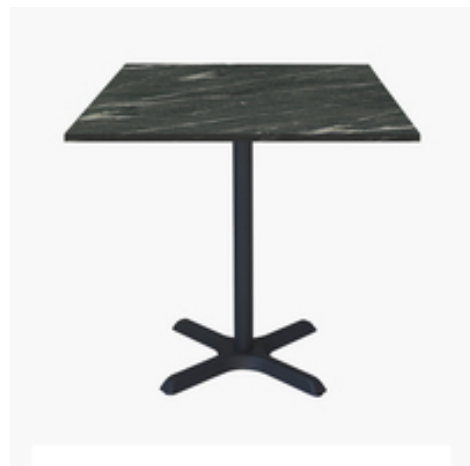

Restaupro.com

Service Client du Lundi au Vendredi

 De 8h30 à 18h30 au **09 72 30 60 80**
Tables carrées 70x70cm pied noir - calypso - Lot de 4 tables

Description	Caractéristiques																																				
<p>Lot de 4 tables pour usage professionnel intensif, idéale pour restaurants, brasseries, hôtels, collectivités.</p> <p>Produit européen de grande qualité et finitions soignées:</p> <ul style="list-style-type: none"> • plateau fabriqué en France • pied fabriqué en Italie <p>Matériaux résistants à l'humidité, aux rayures et à la chaleur :</p> <ul style="list-style-type: none"> • piétement en fer thermolaqué - noir • plateau en bois aggloméré hydrofuge avec placage en stratifié et chants en PVC <p>Pour une dimension de plateau personnalisée, contactez-nous!</p> <p>Caractéristiques techniques:</p> <ul style="list-style-type: none"> • Base du piétement 55x55cm, colonne Ø5cm • Poids du piétement:10kg, poids du plateau: 6kg • Fourni avec tampons de réglage pour sols irréguliers • Plateau 70x70cm, épaisseur 19mm • Capacité 2-3 couverts • Face supérieure du plateau avec décor stratifié, chants PVC • Face inférieure du plateau en mélaminé blanc • Plateau pré-percé avec inserts pour une parfaite fixation au piétement • Livré en kit, montage facile, visserie fournie • Matériau très demandé en restauration collective pour ses qualités: hygiène et résistance • Entretien facile: nettoyage à l'eau légèrement savonnée, désinfectant doux, mais pas de produit abrasif 	<table border="1"> <tr> <td>Poids (en kg)</td> <td>16</td> </tr> <tr> <td>Référence constructeur</td> <td>4x DINA + 7070S eco 2263Z</td> </tr> <tr> <td>Largeur (cm)</td> <td>70</td> </tr> <tr> <td>Profondeur (cm)</td> <td>70</td> </tr> <tr> <td>hauteur_cm</td> <td>75</td> </tr> <tr> <td>Forme du plateau</td> <td>Carrée</td> </tr> <tr> <td>Matière du plateau</td> <td>Aggloméré stratifié</td> </tr> <tr> <td>Dimensions du plateau</td> <td>70x70</td> </tr> <tr> <td>Matière du pied</td> <td>Fer</td> </tr> <tr> <td>Pliante</td> <td>Non</td> </tr> <tr> <td>Couleur du plateau</td> <td>calypso</td> </tr> <tr> <td>DIRECT USINE</td> <td>Oui</td> </tr> <tr> <td>Utilisable en Extérieur</td> <td>Non</td> </tr> <tr> <td>Base du Pied</td> <td>Etoile</td> </tr> <tr> <td>Coloris du pied</td> <td>Noir</td> </tr> <tr> <td>Tonalité de couleur</td> <td>Pierre & Marbre</td> </tr> <tr> <td>Forme du pied de table</td> <td>Rond</td> </tr> <tr> <td>Epaisseur du plateau</td> <td>1,9</td> </tr> </table>	Poids (en kg)	16	Référence constructeur	4x DINA + 7070S eco 2263Z	Largeur (cm)	70	Profondeur (cm)	70	hauteur_cm	75	Forme du plateau	Carrée	Matière du plateau	Aggloméré stratifié	Dimensions du plateau	70x70	Matière du pied	Fer	Pliante	Non	Couleur du plateau	calypso	DIRECT USINE	Oui	Utilisable en Extérieur	Non	Base du Pied	Etoile	Coloris du pied	Noir	Tonalité de couleur	Pierre & Marbre	Forme du pied de table	Rond	Epaisseur du plateau	1,9
Poids (en kg)	16																																				
Référence constructeur	4x DINA + 7070S eco 2263Z																																				
Largeur (cm)	70																																				
Profondeur (cm)	70																																				
hauteur_cm	75																																				
Forme du plateau	Carrée																																				
Matière du plateau	Aggloméré stratifié																																				
Dimensions du plateau	70x70																																				
Matière du pied	Fer																																				
Pliante	Non																																				
Couleur du plateau	calypso																																				
DIRECT USINE	Oui																																				
Utilisable en Extérieur	Non																																				
Base du Pied	Etoile																																				
Coloris du pied	Noir																																				
Tonalité de couleur	Pierre & Marbre																																				
Forme du pied de table	Rond																																				
Epaisseur du plateau	1,9																																				