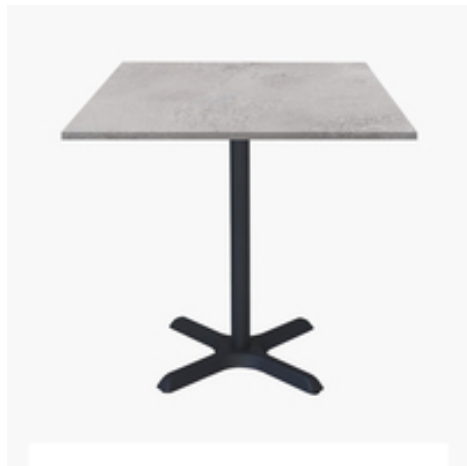

Restaupro.com

Service Client du Lundi au Vendredi

 De 8h30 à 18h30 au **09 72 30 60 80**
Tables carrées 70x70cm pied noir - cuma light - Lot de 4 tables

Description	Caractéristiques	
<p>Lot de 4 tables pour usage professionnel intensif, idéale pour restaurants, brasseries, hôtels, collectivités.</p> <p>Produit européen de grande qualité et finitions soignées:</p> <ul style="list-style-type: none"> • plateau fabriqué en France • pied fabriqué en Italie <p>Matériaux résistants à l'humidité, aux rayures et à la chaleur :</p> <ul style="list-style-type: none"> • piétement en fer thermolaqué - noir • plateau en bois aggloméré hydrofuge avec placage en stratifié et chants en PVC <p>Pour une dimension de plateau personnalisée, contactez-nous!</p> <p>Caractéristiques techniques:</p> <ul style="list-style-type: none"> • Base du piétement 55x55cm, colonne Ø5cm • Poids du piétement:10kg, poids du plateau: 6kg • Fourni avec tampons de réglage pour sols irréguliers • Plateau 70x70cm, épaisseur 19mm • Capacité 2-3 couverts • Face supérieure du plateau avec décor stratifié, chants PVC • Face inférieure du plateau en mélaminé blanc • Plateau pré-percé avec inserts pour une parfaite fixation au piétement • Livré en kit, montage facile, visserie fournie • Matériau très demandé en restauration collective pour ses qualités: hygiène et résistance • Entretien facile: nettoyage à l'eau légèrement savonnée, désinfectant doux, mais pas de produit abrasif 	Poids (en kg)	16
	Référence constructeur	4x DINA + 7070S eco 2007W
	Largeur (cm)	70
	Profondeur (cm)	70
	hauteur_cm	75
	Forme du plateau	Carrée
	Matière du plateau	Aggloméré stratifié
	Dimensions du plateau	70x70
	Matière du pied	Fer
	Pliante	Non
	Couleur du plateau	cuma light
	DIRECT USINE	Oui
	Utilisable en Extérieur	Non
	Base du Pied	Etoile
	Coloris du pied	Noir
	Tonalité de couleur	Pierre & Marbre
	Forme du pied de table	Rond
	Epaisseur du plateau	1,9