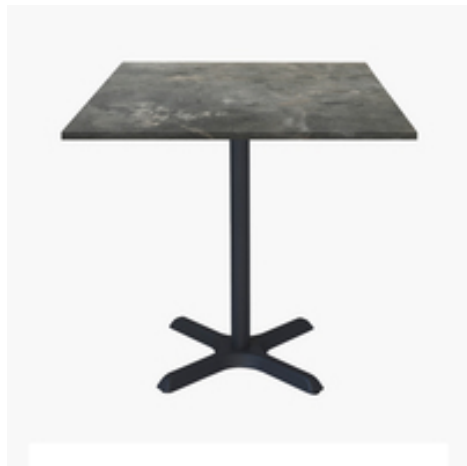

Restaupro.com

Service Client du Lundi au Vendredi

 De 8h30 à 18h30 au **09 72 30 60 80**
Tables carrées 70x70cm pied noir - pierre metallisee - Lot de 4 tables

Description	Caractéristiques																																				
<p>Lot de 4 tables pour usage professionnel intensif, idéale pour restaurants, brasseries, hôtels, collectivités.</p> <p>Produit européen de grande qualité et finitions soignées:</p> <ul style="list-style-type: none"> • plateau fabriqué en France • pied fabriqué en Italie <p>Matériaux résistants à l'humidité, aux rayures et à la chaleur :</p> <ul style="list-style-type: none"> • piétement en fer thermolaqué - noir • plateau en bois aggloméré hydrofuge avec placage en stratifié et chants en PVC <p>Pour une dimension de plateau personnalisée, contactez-nous!</p> <p>Caractéristiques techniques:</p> <ul style="list-style-type: none"> • Base du piétement 55x55cm, colonne Ø5cm • Poids du piétement:10kg, poids du plateau: 6kg • Fourni avec tampons de réglage pour sols irréguliers • Plateau 70x70cm, épaisseur 19mm • Capacité 2-3 couverts • Face supérieure du plateau avec décor stratifié, chants PVC • Face inférieure du plateau en mélaminé blanc • Plateau pré-percé avec inserts pour une parfaite fixation au piétement • Livré en kit, montage facile, visserie fournie • Matériau très demandé en restauration collective pour ses qualités: hygiène et résistance • Entretien facile: nettoyage à l'eau légèrement savonnée, désinfectant doux, mais pas de produit abrasif 	<table border="1"> <tr> <td>Poids (en kg)</td> <td>16</td> </tr> <tr> <td>Référence constructeur</td> <td>4x DINA + 7070S eco 121P</td> </tr> <tr> <td>Largeur (cm)</td> <td>70</td> </tr> <tr> <td>Profondeur (cm)</td> <td>70</td> </tr> <tr> <td>hauteur_cm</td> <td>75</td> </tr> <tr> <td>Forme du plateau</td> <td>Carrée</td> </tr> <tr> <td>Matière du plateau</td> <td>Aggloméré stratifié</td> </tr> <tr> <td>Dimensions du plateau</td> <td>70x70</td> </tr> <tr> <td>Matière du pied</td> <td>Fer</td> </tr> <tr> <td>Pliante</td> <td>Non</td> </tr> <tr> <td>Couleur du plateau</td> <td>pierre metallisee</td> </tr> <tr> <td>DIRECT USINE</td> <td>Oui</td> </tr> <tr> <td>Utilisable en Extérieur</td> <td>Non</td> </tr> <tr> <td>Base du Pied</td> <td>Etoile</td> </tr> <tr> <td>Coloris du pied</td> <td>Noir</td> </tr> <tr> <td>Tonalité de couleur</td> <td>Pierre & Marbre</td> </tr> <tr> <td>Forme du pied de table</td> <td>Rond</td> </tr> <tr> <td>Epaisseur du plateau</td> <td>1,9</td> </tr> </table>	Poids (en kg)	16	Référence constructeur	4x DINA + 7070S eco 121P	Largeur (cm)	70	Profondeur (cm)	70	hauteur_cm	75	Forme du plateau	Carrée	Matière du plateau	Aggloméré stratifié	Dimensions du plateau	70x70	Matière du pied	Fer	Pliante	Non	Couleur du plateau	pierre metallisee	DIRECT USINE	Oui	Utilisable en Extérieur	Non	Base du Pied	Etoile	Coloris du pied	Noir	Tonalité de couleur	Pierre & Marbre	Forme du pied de table	Rond	Epaisseur du plateau	1,9
Poids (en kg)	16																																				
Référence constructeur	4x DINA + 7070S eco 121P																																				
Largeur (cm)	70																																				
Profondeur (cm)	70																																				
hauteur_cm	75																																				
Forme du plateau	Carrée																																				
Matière du plateau	Aggloméré stratifié																																				
Dimensions du plateau	70x70																																				
Matière du pied	Fer																																				
Pliante	Non																																				
Couleur du plateau	pierre metallisee																																				
DIRECT USINE	Oui																																				
Utilisable en Extérieur	Non																																				
Base du Pied	Etoile																																				
Coloris du pied	Noir																																				
Tonalité de couleur	Pierre & Marbre																																				
Forme du pied de table	Rond																																				
Epaisseur du plateau	1,9																																				