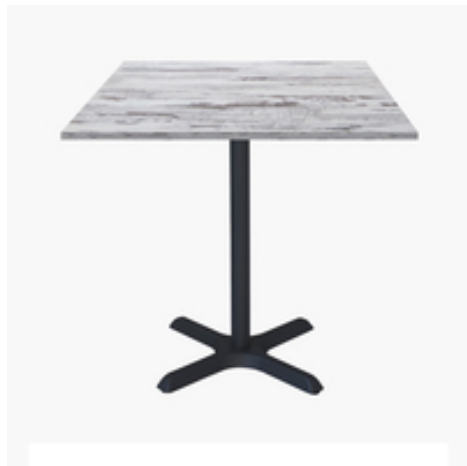

Restaupro.com

Service Client du Lundi au Vendredi

 De 8h30 à 18h30 au **09 72 30 60 80**
Tables carrées 70x70cm pied noir - chene islande - Lot de 4 tables

| Description | Caractéristiques |
|---|--|
| Lot de 4 tables pour usage professionnel intensif, idéale pour restaurants, brasseries, hôtels, collectivités. Produit européen de grande qualité et finitions soignées: <ul style="list-style-type: none"> • plateau fabriqué en France • pied fabriqué en Italie Matériaux résistants à l'humidité, aux rayures et à la chaleur : <ul style="list-style-type: none"> • piétement en fer thermolaqué - noir • plateau en bois aggloméré hydrofuge avec placage en stratifié et chants en PVC Pour une dimension de plateau personnalisée, contactez-nous! | Poids (en kg) 16 Référence constructeur 4x DINA + 7070S eco 04F,1895 Largeur (cm) 70 Profondeur (cm) 70 hauteur_cm 75 Forme du plateau Carrée Matière du plateau Aggloméré stratifié Dimensions du plateau 70x70 Matière du pied Fer Pliante Non Couleur du plateau chene islande DIRECT USINE Oui Utilisable en Extérieur Non Base du Pied Etoile Coloris du pied Noir Tonalité de couleur Bois Forme du pied de table Rond Epaisseur du plateau 1,9 |
| Caractéristiques techniques: <ul style="list-style-type: none"> • Base du piétement 55x55cm, colonne Ø5cm • Poids du piétement:10kg, poids du plateau: 6kg • Fourni avec tampons de réglage pour sols irréguliers • Plateau 70x70cm, épaisseur 19mm • Capacité 2-3 couverts • Face supérieure du plateau avec décor stratifié, chants PVC • Face inférieure du plateau en mélaminé blanc • Plateau pré-percé avec inserts pour une parfaite fixation au piétement • Livré en kit, montage facile, visserie fournie • Matériau très demandé en restauration collective pour ses qualités: hygiène et résistance • Entretien facile: nettoyage à l'eau légèrement savonnée, désinfectant doux, mais pas de produit abrasif | |