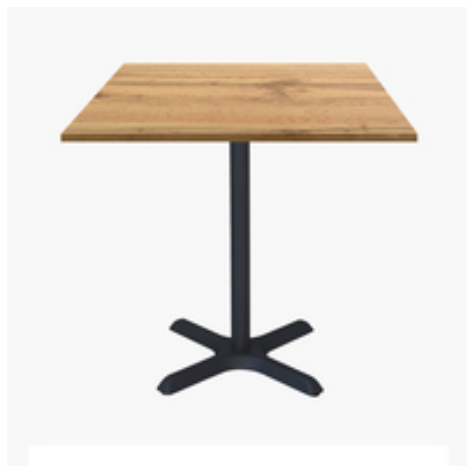

Restaupro.com

Service Client du Lundi au Vendredi

 De 8h30 à 18h30 au **09 72 30 60 80**
Tables carrées 70x70cm pied noir - chene armor - Lot de 4 tables

Description	Caractéristiques																																				
<p>Lot de 4 tables pour usage professionnel intensif, idéale pour restaurants, brasseries, hôtels, collectivités.</p> <p>Produit européen de grande qualité et finitions soignées:</p> <ul style="list-style-type: none"> • plateau fabriqué en France • pied fabriqué en Italie <p>Matériaux résistants à l'humidité, aux rayures et à la chaleur :</p> <ul style="list-style-type: none"> • piétement en fer thermolaqué - noir • plateau en bois aggloméré hydrofuge avec placage en stratifié et chants en PVC <p>Pour une dimension de plateau personnalisée, contactez-nous!</p> <p>Caractéristiques techniques:</p> <ul style="list-style-type: none"> • Base du piétement 55x55cm, colonne Ø5cm • Poids du piétement:10kg, poids du plateau: 6kg • Fourni avec tampons de réglage pour sols irréguliers • Plateau 70x70cm, épaisseur 19mm • Capacité 2-3 couverts • Face supérieure du plateau avec décor stratifié, chants PVC • Face inférieure du plateau en mélaminé blanc • Plateau pré-percé avec inserts pour une parfaite fixation au piétement • Livré en kit, montage facile, visserie fournie • Matériau très demandé en restauration collective pour ses qualités: hygiène et résistance • Entretien facile: nettoyage à l'eau légèrement savonnée, désinfectant doux, mais pas de produit abrasif 	<table border="1"> <tr> <td>Poids (en kg)</td> <td>16</td> </tr> <tr> <td>Référence constructeur</td> <td>4x DINA + 7070S eco 04F,1217</td> </tr> <tr> <td>Largeur (cm)</td> <td>70</td> </tr> <tr> <td>Profondeur (cm)</td> <td>70</td> </tr> <tr> <td>hauteur_cm</td> <td>75</td> </tr> <tr> <td>Forme du plateau</td> <td>Carrée</td> </tr> <tr> <td>Matière du plateau</td> <td>Aggloméré stratifié</td> </tr> <tr> <td>Dimensions du plateau</td> <td>70x70</td> </tr> <tr> <td>Matière du pied</td> <td>Fer</td> </tr> <tr> <td>Pliante</td> <td>Non</td> </tr> <tr> <td>Couleur du plateau</td> <td>chene armor</td> </tr> <tr> <td>DIRECT USINE</td> <td>Oui</td> </tr> <tr> <td>Utilisable en Extérieur</td> <td>Non</td> </tr> <tr> <td>Base du Pied</td> <td>Etoile</td> </tr> <tr> <td>Coloris du pied</td> <td>Noir</td> </tr> <tr> <td>Tonalité de couleur</td> <td>Bois</td> </tr> <tr> <td>Forme du pied de table</td> <td>Rond</td> </tr> <tr> <td>Epaisseur du plateau</td> <td>1,9</td> </tr> </table>	Poids (en kg)	16	Référence constructeur	4x DINA + 7070S eco 04F,1217	Largeur (cm)	70	Profondeur (cm)	70	hauteur_cm	75	Forme du plateau	Carrée	Matière du plateau	Aggloméré stratifié	Dimensions du plateau	70x70	Matière du pied	Fer	Pliante	Non	Couleur du plateau	chene armor	DIRECT USINE	Oui	Utilisable en Extérieur	Non	Base du Pied	Etoile	Coloris du pied	Noir	Tonalité de couleur	Bois	Forme du pied de table	Rond	Epaisseur du plateau	1,9
Poids (en kg)	16																																				
Référence constructeur	4x DINA + 7070S eco 04F,1217																																				
Largeur (cm)	70																																				
Profondeur (cm)	70																																				
hauteur_cm	75																																				
Forme du plateau	Carrée																																				
Matière du plateau	Aggloméré stratifié																																				
Dimensions du plateau	70x70																																				
Matière du pied	Fer																																				
Pliante	Non																																				
Couleur du plateau	chene armor																																				
DIRECT USINE	Oui																																				
Utilisable en Extérieur	Non																																				
Base du Pied	Etoile																																				
Coloris du pied	Noir																																				
Tonalité de couleur	Bois																																				
Forme du pied de table	Rond																																				
Epaisseur du plateau	1,9																																				