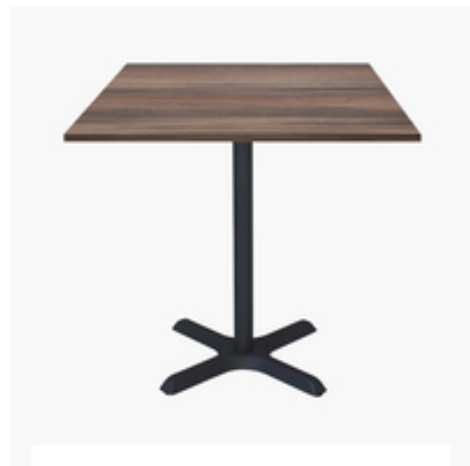

Restaupro.com

Service Client du Lundi au Vendredi

 De 8h30 à 18h30 au **09 72 30 60 80**
Tables carrées 70x70cm pied noir - chene montagne - Lot de 4 tables

Description	Caractéristiques																																				
<p>Lot de 4 tables pour usage professionnel intensif, idéale pour restaurants, brasseries, hôtels, collectivités.</p> <p>Produit européen de grande qualité et finitions soignées:</p> <ul style="list-style-type: none"> • plateau fabriqué en France • pied fabriqué en Italie <p>Matériaux résistants à l'humidité, aux rayures et à la chaleur :</p> <ul style="list-style-type: none"> • piétement en fer thermolaqué - noir • plateau en bois aggloméré hydrofuge avec placage en stratifié et chants en PVC <p>Pour une dimension de plateau personnalisée, contactez-nous!</p> <p>Caractéristiques techniques:</p> <ul style="list-style-type: none"> • Base du piétement 55x55cm, colonne Ø5cm • Poids du piétement:10kg, poids du plateau: 6kg • Fourni avec tampons de réglage pour sols irréguliers • Plateau 70x70cm, épaisseur 19mm • Capacité 2-3 couverts • Face supérieure du plateau avec décor stratifié, chants PVC • Face inférieure du plateau en mélaminé blanc • Plateau pré-percé avec inserts pour une parfaite fixation au piétement • Livré en kit, montage facile, visserie fournie • Matériau très demandé en restauration collective pour ses qualités: hygiène et résistance • Entretien facile: nettoyage à l'eau légèrement savonnée, désinfectant doux, mais pas de produit abrasif 	<table border="1"> <tr> <td>Poids (en kg)</td> <td>16</td> </tr> <tr> <td>Référence constructeur</td> <td>4x DINA + 7070S eco 045,1249</td> </tr> <tr> <td>Largeur (cm)</td> <td>70</td> </tr> <tr> <td>Profondeur (cm)</td> <td>70</td> </tr> <tr> <td>hauteur_cm</td> <td>75</td> </tr> <tr> <td>Forme du plateau</td> <td>Carrée</td> </tr> <tr> <td>Matière du plateau</td> <td>Aggloméré stratifié</td> </tr> <tr> <td>Dimensions du plateau</td> <td>70x70</td> </tr> <tr> <td>Matière du pied</td> <td>Fer</td> </tr> <tr> <td>Pliante</td> <td>Non</td> </tr> <tr> <td>Couleur du plateau</td> <td>chene montagne</td> </tr> <tr> <td>DIRECT USINE</td> <td>Oui</td> </tr> <tr> <td>Utilisable en Extérieur</td> <td>Non</td> </tr> <tr> <td>Base du Pied</td> <td>Etoile</td> </tr> <tr> <td>Coloris du pied</td> <td>Noir</td> </tr> <tr> <td>Tonalité de couleur</td> <td>Bois</td> </tr> <tr> <td>Forme du pied de table</td> <td>Rond</td> </tr> <tr> <td>Epaisseur du plateau</td> <td>1,9</td> </tr> </table>	Poids (en kg)	16	Référence constructeur	4x DINA + 7070S eco 045,1249	Largeur (cm)	70	Profondeur (cm)	70	hauteur_cm	75	Forme du plateau	Carrée	Matière du plateau	Aggloméré stratifié	Dimensions du plateau	70x70	Matière du pied	Fer	Pliante	Non	Couleur du plateau	chene montagne	DIRECT USINE	Oui	Utilisable en Extérieur	Non	Base du Pied	Etoile	Coloris du pied	Noir	Tonalité de couleur	Bois	Forme du pied de table	Rond	Epaisseur du plateau	1,9
Poids (en kg)	16																																				
Référence constructeur	4x DINA + 7070S eco 045,1249																																				
Largeur (cm)	70																																				
Profondeur (cm)	70																																				
hauteur_cm	75																																				
Forme du plateau	Carrée																																				
Matière du plateau	Aggloméré stratifié																																				
Dimensions du plateau	70x70																																				
Matière du pied	Fer																																				
Pliante	Non																																				
Couleur du plateau	chene montagne																																				
DIRECT USINE	Oui																																				
Utilisable en Extérieur	Non																																				
Base du Pied	Etoile																																				
Coloris du pied	Noir																																				
Tonalité de couleur	Bois																																				
Forme du pied de table	Rond																																				
Epaisseur du plateau	1,9																																				