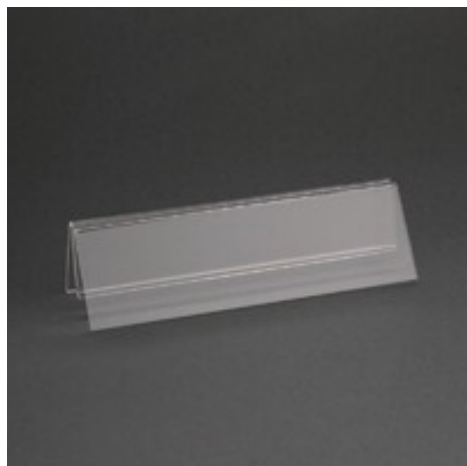

Restaupro.com

Service Client du Lundi au Vendredi

De 8h30 à 18h30 au **09 72 30 60 80****Porte menu acrylique Olympia A5****Caractéristiques techniques**

Acrylique

Format A5

Portrait.

Dimensions : 42(H) x 151(L) x 57(P) mm

Matières : Acrylique

Description	Caractéristiques		
<p>Porte menu acrylique Olympia A5 En plastique transparent extrêmement durable pour présenter le menu (non fourni). Porte-menu droit en acrylique, feuillets vendus séparément (CE304)</p> <p><u>Autres informations</u></p> <p>Acrylique Format A5 Portrait. Dimensions : 42(H) x 151(L) x 57(P) mm Matières : Acrylique</p>	<table><tr><td>Dimensions extérieures</td><td>42(H) x 151(L) x 57(P) mm</td></tr></table> <hr/> <p>Garantie constructeur 1 an incluse</p>	Dimensions extérieures	42(H) x 151(L) x 57(P) mm
Dimensions extérieures	42(H) x 151(L) x 57(P) mm		