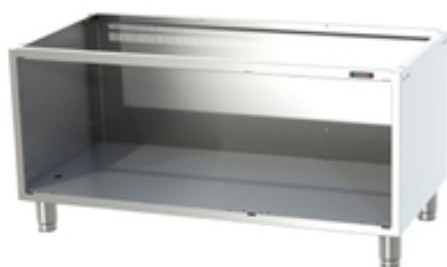

Restaupro.com

Service Client du Lundi au Vendredi

De 8h30 à 18h30 au **09 72 30 60 80****Soubassement fermé 120**

Description	Caractéristiques		
<p>Soubassement fermé 120</p> <ul style="list-style-type: none">- Inox- Pieds réglables : 115 - 175 mm- Dimensions : L 1 200 x P 700 x H 600 mm- Poids : 21 Kg	<table><tr><td data-bbox="933 952 1165 1041">Dimensions extérieures</td><td data-bbox="1165 952 1471 1041">1200 x 700 x 590</td></tr></table>	Dimensions extérieures	1200 x 700 x 590
Dimensions extérieures	1200 x 700 x 590		