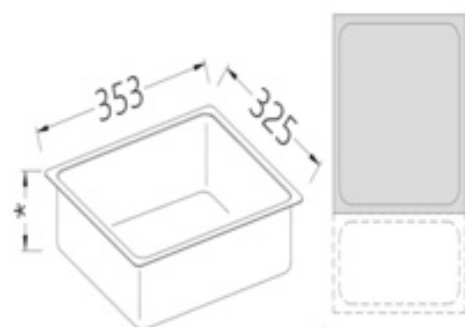

Restaupro.com

Service Client du Lundi au Vendredi

 De 8h30 à 18h30 au **09 72 30 60 80**
Bac inox h. 65mm gastronorm - cap. 5,6l.

Caractéristiques techniques

Dimensions en mm (L x P x H): 353 x 325 x 65

Longueur (mm): 353

Largeur (mm): 325

Hauteur(mm): 65

Description	Caractéristiques
Bac inox h. 65mm gastronorm - cap. 5,6l. Dimensions en mm (L x P x H): 353 x 325 x 65 Longueur (mm): 353 Largeur (mm): 325 Hauteur(mm): 65	Référence constructeur B/GN2/3-65
Autres informations	Hauteur (mm) 65
Dimensions en mm (L x P x H): 353 x 325 x 65	Profondeur (mm) 325
Longueur (mm): 353	Largeur (mm) 325
Largeur (mm): 325	Longueur 353
Hauteur(mm): 65	Taille GN GN 2/3
	Profondeur du bac 65
	Type Bac GN
	Perforé Non
	Dimensions extérieures 353 x 325 x 65