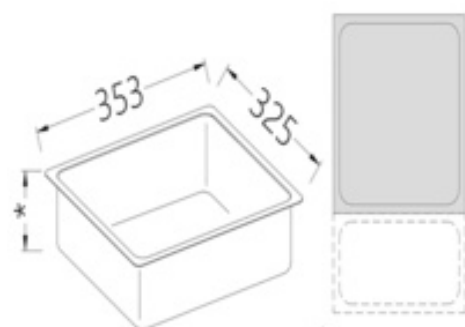

**Restaupro.com**

Service Client du Lundi au Vendredi

De 8h30 à 18h30 au **09 72 30 60 80****Bac inox h. 150mm gastronorm - cap. 13,2l.****Caractéristiques techniques**

Dimensions en mm (L x P x H): 353 x 325 x 150

Longueur (mm): 353

Largeur (mm): 325

Hauteur(mm): 150

Description	Caractéristiques
Bac inox h. 150mm gastronorm - cap. 13,2l. Dimensions en mm (L x P x H): 353 x 325 x 150 Longueur (mm): 353 Largeur (mm): 325 Hauteur(mm): 150	Référence constructeur B/GN2/3-150
<b>Autres informations</b> Dimensions en mm (L x P x H): 353 x 325 x 150 Longueur (mm): 353 Largeur (mm): 325 Hauteur(mm): 150	Hauteur (mm) 150
	Profondeur (mm) 325
	Largeur (mm) 325
	Longueur 353
	Taille GN GN 2/3
	Profondeur du bac 150
	Type Bac GN
	Perforé Non
	Dimensions extérieures 353 x 325 x 150