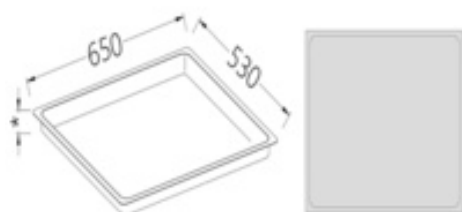

Restaupro.com

Service Client du Lundi au Vendredi

 De 8h30 à 18h30 au **09 72 30 60 80**
Bac inox h65 mm gastronorm - cap.18,8L

Caractéristiques techniques

Dimensions en mm (L x P x H): 650 x 530 x 65

Longueur (mm): 650

Largeur (mm): 530

Hauteur(mm): 65

Description	Caractéristiques	
Bac inox h65 mm gastronorm - cap.18,8L Dimensions en mm (L x P x H): 650 x 530 x 65 Longueur (mm): 650 Largeur (mm): 530 Hauteur(mm): 65 Autres informations Dimensions en mm (L x P x H): 650 x 530 x 65 Longueur (mm): 650 Largeur (mm): 530 Hauteur(mm): 65	Référence constructeur	B/GN2/1-65
	Hauteur (mm)	65
	Profondeur (mm)	530
	Largeur (mm)	530
	Longueur	650
	Taille GN	GN 2/1
	Profondeur du bac	65
	Type	Bac GN
	Perforé	Non
	Dimensions extérieures	650 x 530 x 65