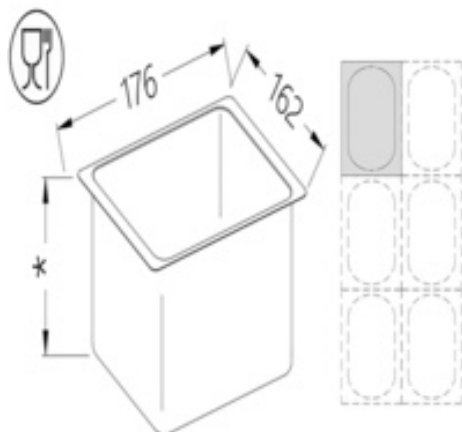

Restaupro.com

Service Client du Lundi au Vendredi

 De 8h30 à 18h30 au **09 72 30 60 80**
Bac gastronorm 1/6 h150 mm

Caractéristiques techniques

Dimensions en mm (L x P x H): 176 x 162 x 150

Longueur (mm): 176

Largeur (mm): 162

Hauteur(mm): 150

 Volume: (m³): 0,01

Description	Caractéristiques	
Bac gastronorm 1/6 h150 mm Dimensions en mm (L x P x H): 176 x 162 x 150 Longueur (mm): 176 Largeur (mm): 162 Hauteur(mm): 150 Volume: (m ³): 0,01 Autres informations Dimensions en mm (L x P x H): 176 x 162 x 150 Longueur (mm): 176 Largeur (mm): 162 Hauteur(mm): 150 Volume: (m ³): 0,01	Référence constructeur	B/GN1/6-150
	Hauteur (mm)	150
	Profondeur (mm)	162
	Largeur (mm)	162
	Longueur	176
	Taille GN	GN 1/6
	Profondeur du bac	150
	Type	Bac GN
	Perforé	Non
	Dimensions extérieures	176 x 162 x 150