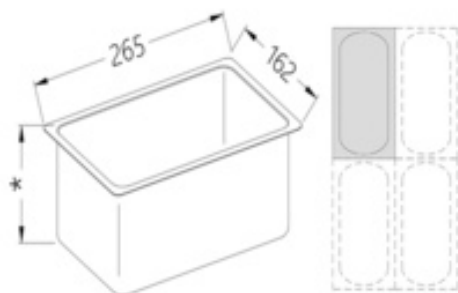

Restaupro.com

Service Client du Lundi au Vendredi

 De 8h30 à 18h30 au **09 72 30 60 80**

Bac inox Gastronorm 1/4 h40 mm

Caractéristiques techniques

Dimensions en mm (L x P x H): 265 x 162 x 40

Longueur (mm): 265

Largeur (mm): 162

Hauteur(mm): 40

Description	Caractéristiques	
Bac inox Gastronorm 1/4 h40 mm Dimensions en mm (L x P x H): 265 x 162 x 40 Longueur (mm): 265 Largeur (mm): 162 Hauteur(mm): 40 Autres informations Dimensions en mm (L x P x H): 265 x 162 x 40 Longueur (mm): 265 Largeur (mm): 162 Hauteur(mm): 40	Référence constructeur	B/GN1/4-40
	Hauteur (mm)	40
	Profondeur (mm)	162
	Largeur (mm)	162
	Longueur	265
	Taille GN	GN 1/4
	Profondeur du bac	40
	Type	Bac GN
	Perforé	Non
	Dimensions extérieures	265 x 162 x 40