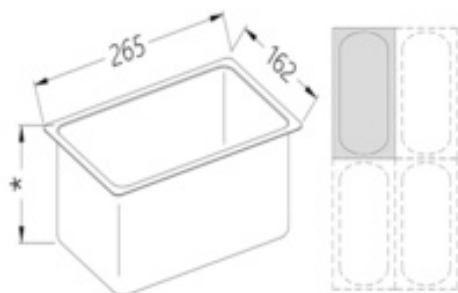

Restaupro.com

Service Client du Lundi au Vendredi

 De 8h30 à 18h30 au **09 72 30 60 80**
Bac gastronorm 1/4 h150 mm

Caractéristiques techniques

Dimensions en mm (L x P x H): 265 x 162 x 150

Longueur (mm): 265

Largeur (mm): 162

Hauteur(mm): 150

 Volume: (m³): 0,01

| Description | Caractéristiques | |
|--|------------------------|-----------------|
| Bac gastronorm 1/4 h150 mm Dimensions en mm (L x P x H): 265 x 162 x 150 Longueur (mm): 265 Largeur (mm): 162 Hauteur(mm): 150 Volume: (m ³): 0,01 Autres informations Dimensions en mm (L x P x H): 265 x 162 x 150 Longueur (mm): 265 Largeur (mm): 162 Hauteur(mm): 150 Volume: (m ³): 0,01 | Référence constructeur | B/GN1/4-150 |
| | Hauteur (mm) | 150 |
| | Profondeur (mm) | 162 |
| | Largeur (mm) | 162 |
| | Longueur | 265 |
| | Taille GN | GN 1/4 |
| | Profondeur du bac | 150 |
| | Type | Bac GN |
| | Perforé | Non |
| | Dimensions extérieures | 265 x 162 x 150 |