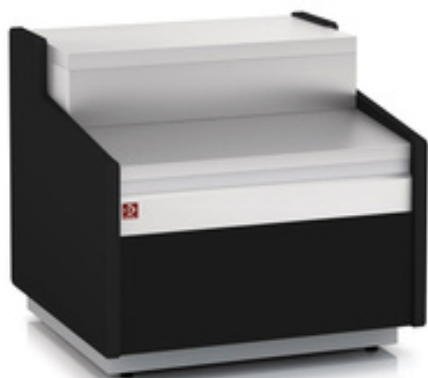

Restaupro.com

Service Client du Lundi au Vendredi

 De 8h30 à 18h30 au **09 72 30 60 80**
Meuble caisse NOIR

Caractéristiques techniques

Dimensions en mm (L x P x H) : 800 x 940 x 910

Largeur (mm) : 800

Profondeur (mm) : 940

Hauteur (mm) : 910

 Volume (m³) : 0,99

Poids (Kg) : 79

Description	Caractéristiques
<ul style="list-style-type: none"> • Élément caisse séparé • Tiroir, étagère et prise électrique inclus. • NB: Meuble PMR sur demande <p>Autres informations</p> Dimensions en mm (L x P x H) : 800 x 940 x 910 Largeur (mm) : 800 Profondeur (mm) : 940 Hauteur (mm) : 910 Volume (m ³) : 0,99 Poids (Kg) : 79	Poids (en kg) 79
	Référence constructeur ATL/MC-08-B5
	Hauteur (mm) 910
	Profondeur (mm) 940
	Largeur (mm) 800
	Dimensions extérieures 800 x 940 x 910
	Largeur en mm 750 – 800
	Profondeur en mm 900 – 990
	dimensions 800 x 940 x 910
	Garantie 1 an sur les pièces incluse