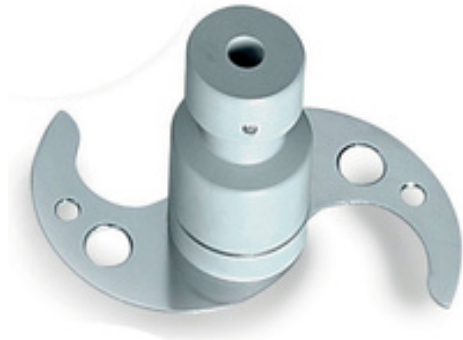

Restaupro.com

Service Client du Lundi au Vendredi

De 8h30 à 18h30 au **09 72 30 60 80****Couteau mélangeur 4 litres**

Description	Caractéristiques
Couteau mélangeur 4 litres	Référence AM/4S constructeur
	Type d'accessoire Lame mélangeur
	Garantie 1 an sur les pièces incluse