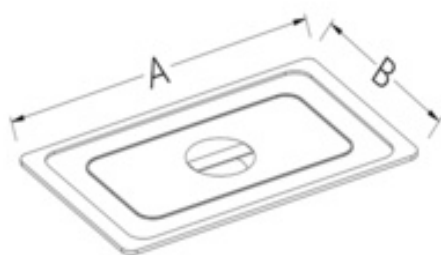

## Couvercle inox avec poignée standard 1/4

**Caractéristiques techniques**

Dimensions en mm (L x P): 265 x 162

Longueur (mm): 265

Largeur (mm): 162

 Volume: (m<sup>3</sup>): 0,01

Description	Caractéristiques										
Couvercle inox avec poignée standard 1/4 Dimensions en mm (L x P): 265 x 162 Longueur (mm): 265 Largeur (mm): 162 Volume: (m <sup>3</sup> ): 0,01  <b>Autres informations</b>  Dimensions en mm (L x P): 265 x 162 Longueur (mm): 265 Largeur (mm): 162 Volume: (m <sup>3</sup> ): 0,01	<table border="1" style="width: 100%; border-collapse: collapse;"> <tr> <td>Référence constructeur</td> <td style="text-align: center;">C/GN1/4-C</td> </tr> <tr> <td>Profondeur (mm)</td> <td style="text-align: center;">162</td> </tr> <tr> <td>Largeur (mm)</td> <td style="text-align: center;">162</td> </tr> <tr> <td>Longueur</td> <td style="text-align: center;">265</td> </tr> <tr> <td>Dimensions extérieures</td> <td style="text-align: center;">265 x 162</td> </tr> </table>	Référence constructeur	C/GN1/4-C	Profondeur (mm)	162	Largeur (mm)	162	Longueur	265	Dimensions extérieures	265 x 162
Référence constructeur	C/GN1/4-C										
Profondeur (mm)	162										
Largeur (mm)	162										
Longueur	265										
Dimensions extérieures	265 x 162										